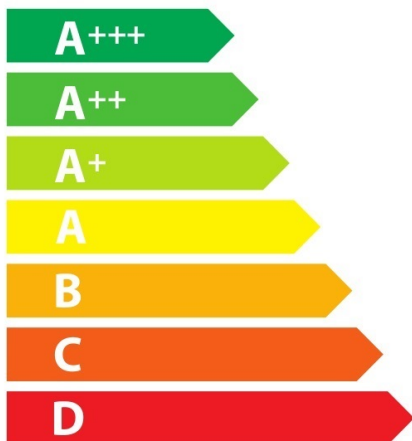

ENERG

енергия · ενέργεια

Miele || H 6660 BP

76_L

1,10 kWh/cycle*

0,71 kWh/cycle*

* цикъл · cyklus · portion · zyklus · πρόγραμμα · ciclo · tsükkel · ohjelma · ciklus ciklas · cikls · ģiklu · cyclus · cykl · ciclu · program · cykel