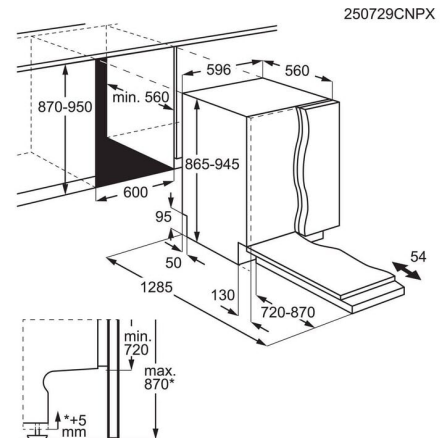

250729CNPX