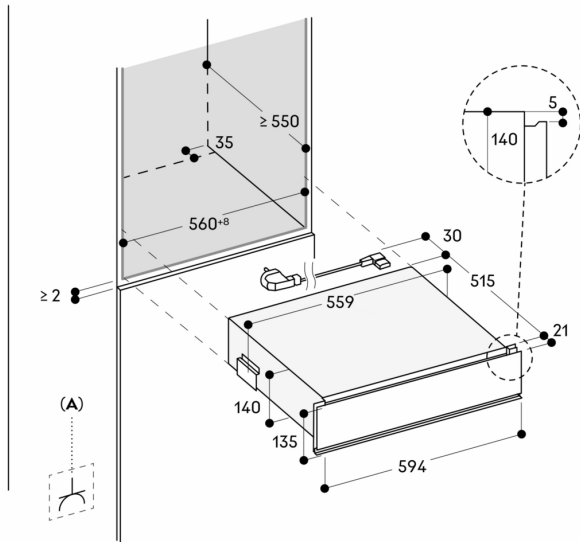

A: Toegankelijke elektrische aansluiting

Afmeting in mm