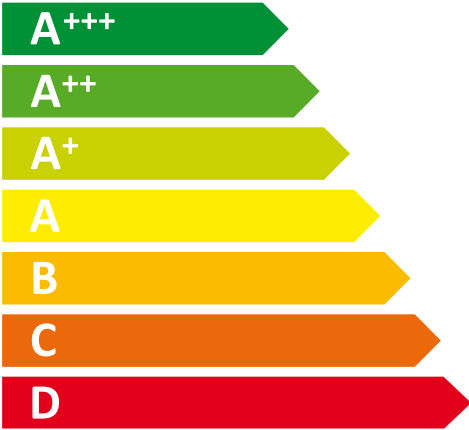

**ENERG**  
енергия · ενεργεια

# BAUKNECHT

GKIE 2884 A++

ENERGIA · ЕНЕРГИЯ  
ΕΝΕΡΓΕΙΑ · ENERGIJA  
ENERGY · ENERGIE · ENERGI

**158**  
kWh/annum

- L

**100L**

**34 dB**

2010/1060