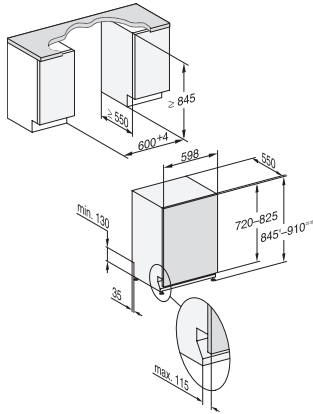

G 7788 SCVi XXL AutoDos K2O FF
Volledig integreerbare vaatwasser XXL
A | 41 dB | Besteklade | MaxiComfort rekken | Knock2open | FrontFit

G7000, fully integrated dishwasher, XXL, 60cm
(installation drawing), front fit