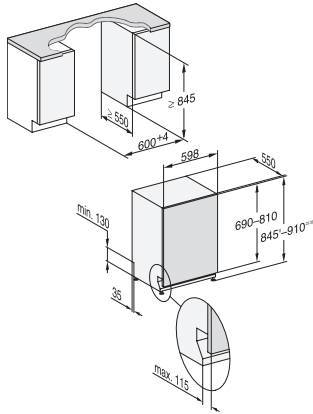

G 7297 SCVi XXL Selection

Volledig integreerbare vaatwasser XXL
met 3D-besteklade+ en 43 dB(a) dB (A) voor maximaal comfort.

G7000, fully integrated dishwasher, XXL, 60cm
(installation drawing)