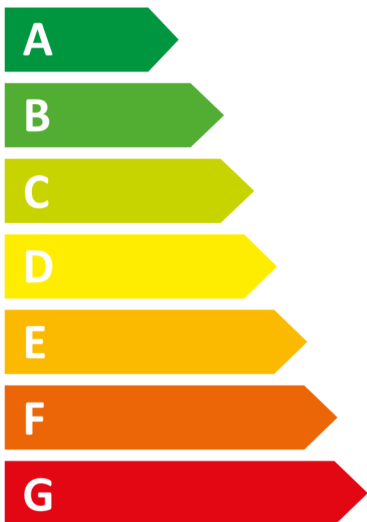

# ENERG

Miele

G 5851 SCVi

Active Plus

**54** kWh / 

**14** x

**8,2** L

**4:18**