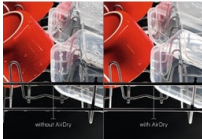

Eindigt de droogcyclus met frisse lucht

AirDry voltooit het droogproces met een natuurlijke luchtcirculatie. De deur opent automatisch tegen het einde van de cyclus, waardoor lucht op kamertemperatuur de vaatwasser binnenkomt. Tot wel 3x beter droogresultaat vergeleken met een gesloten deursysteem.

5000 AirDry / Volledig integreerbaar / 60 cm / E klasse / bestekmand / 46 dB

Voordelen en specificaties

Natuurlijk drogen

De nieuwe Airdry-technologie geeft u een uitzonderlijke droogprestatie met een natuurlijke luchtstroom. De deur opent automatisch 10 cm in de laatste fase van de cyclus; als de vaat schoon is. Het droogt uw vaat op een natuurlijke manier en bespaart zo ook op energiekosten.