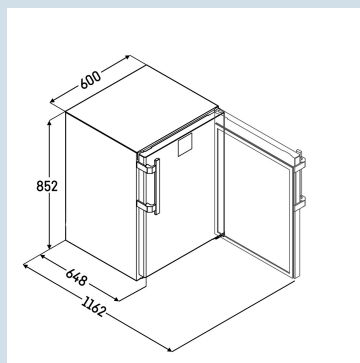

De plek voor uw verse producten

Deze koeler is ook geschikt voor plaatsing onder een werkblad en vormt daarmee de ideale oplossing voor locaties waar ruimte schaars is. De aluminium handgreep en de zelfsluitende deur zorgen voor maximaal gebruiksgemak en een efficiënte workflow. Geavanceerde functies zoals HumidityControl, LightAlarm en de optionele WiFi-interface maken deze koeler compleet en bieden u maximale controle en gemak.

EPREL nummer
Behuizing / Kleur deur
Materiaal behuizing

Materiaal deur/deksel
Bruto inhoud totaal
Netto inhoud totaal
Energieklasse
Energieverbruik per jaar
Energiekosten per jaar
Energie efficiëntie index
Geluidsniveau
Klimaatklasse
Temperatuurklasse
Koelmiddel
Aansluitwaarde
Warmteafgifte in kJ/h

2523073
Wit / Wit
Staal
Isolatieglasdeur met kunststof
frame
127 l
93 l
A
292 kWh
€ 67,-
14,4
45 dB(A)
4
M1
R600a
2,0 A
235 kJ/h