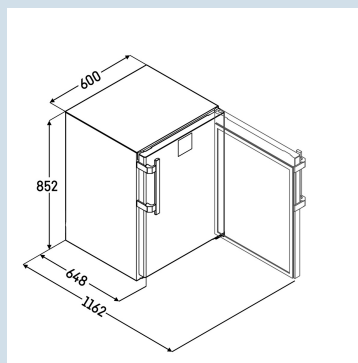

De plek voor uw verse producten

Deze roestvrijstalen koeler is ook geschikt voor plaatsing onder een werkblad en vormt de ideale oplossing voor locaties waar ruimte schaars is. Dankzij LED-plafondverlichting presenteert u uw producten altijd in het beste licht en behoudt u optimaal overzicht. De aluminium handgreep en de zelfsluitende deur zorgen voor maximaal gebruiksgemak en een efficiënte workflow. Met een temperatuurbereik vanaf -2°C blijven zelfs vleesproducten langer vers en vol van smaak. Geavanceerde functies zoals HumidityControl en de optionele WiFi-interface maken deze koeler compleet en bieden u maximale controle

EPREL nummer
Behuizing / Kleur deur
Materiaal behuizing

Materiaal deur/deksel
Bruto inhoud totaal
Netto inhoud totaal
Energieklasse
Energieverbruik per jaar
Energiekosten per jaar
Energie efficiëntie index
Geluidsniveau
Klimaatklasse
Temperatuurklasse
Koelmiddel
Aansluitwaarde
Warmteafgifte in kJ/h

2523076
Edelstaal / Edelstaal
Edelstaal
Isolatieglasdeur met aluminium
frame
127 l
93 l
A
292 kWh
€ 67,-
14,4
45 dB(A)
4
M1
R600a
2,0 A
235 kJ/h