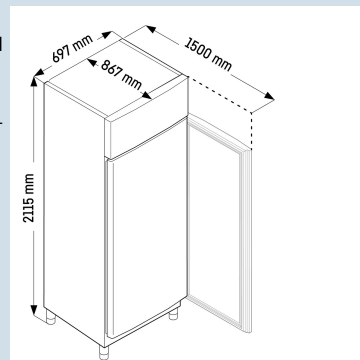

190,0 W

76 Wh

FRPSrh 6511

Perfection

Advies verkoopprijs exclusief BTW € 3995

Afmetingen

Hoogte	211,5 cm
Breedte	69,7 cm
Diepte	86,7 cm
Plaatsbaar tegen muur	Ja
Interieurhoogte	151,2 cm
Interieurbreedte	50,9 cm
Interieurdiepte	65 cm
Geschikt voor	GN 2/1 530x650 mm
Netto gewicht / Bruto gewicht	178 kg / 201 kg
Hoogte verpakking	2220 mm
Breedte verpakking	740 mm
Diepte verpakking	900 mm

Overige

Materiaal interieur	Chroomnikkelstaal (1.4301 / AISI 304)
Deur zelfsluitend	Ja
Deurscharniering	Rechts, wisselbaar
Greep	Greeplijst
Lengte aansluitsnoer	300 cm
Bruikbare diepte draagplateau	650 mm
Display	Digitaal temperatuurdisplay
Soort bedieningspaneel	Touch & swipe-display
Positie bedieningspaneel	Buitenzijde
User interface	advanced
Temperatuuraanduiding van	Koelgedeelte
Temperatuuraanduiding koeldeel	buitenzijde digitaal
Temperatuuralarm	Optisch en akoestisch temperatuuralarm
Alarm apparaatstoring	Ja, ook instelbaar via App
Deuralarm koeldeel	Ja, ook instelbaar via App
Verlichting permanent schakelbaar	Ja
Schermbeweiliging	Ja
Geschikt voor integratie in netwerk	Ja, standaard
Slot	Ja
Dooiwaterafvoer	Ja
Stelpoten	4
Materiaal stelpoten	Chroomnikkelstaal
Hoogte stelpoten	115?175 mm
Min./max. temperatuurregistratie	Ja
Alarmpgrenzen instelbaar	Ja
Interface	WLAN/LAN