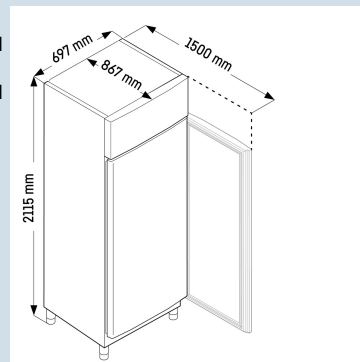

190,0 W

76 Wh

FRPSrh 6501

Perfection

Advies verkoopprijs exclusief BTW € 3695

Afmetingen

Hoogte	211,5 cm
Breedte	69,7 cm
Diepte	86,7 cm
Plaatsbaar tegen muur	Ja
Interieurhoogte	151,2 cm
Interieurbreedte	50,9 cm
Interieurdiepte	65 cm
Geschikt voor	GN 2/1 530x650 mm
Netto gewicht / Bruto gewicht	110,2 kg / 127 kg
Hoogte verpakking	2250 mm
Breedte verpakking	740 mm
Diepte verpakking	900 mm

Overige

Materiaal interieur	Chroomnikkelstaal (1.4301 / AISI 304)
Deur zelfsluitend	Ja
Deurscharniering	Rechts, wisselbaar
Greep	Greeplijst
Lengte aansluitsnoer	300 cm
Bruikbare diepte draagplateau	650 mm
Display	Digitaal temperatuurodisplay
Soort bedieningspaneel	Touch & swipe-display
Positie bedieningspaneel	Buitenzijde
User interface	advanced
Temperatuuraanduiding van	Koelgedeelte
Temperatuuraanduiding koeldeel	buitenzijde digitaal
Temperatuuralarm	Optisch en akoestisch temperatuuralarm
Alarm apparaatstoring	Ja, ook instelbaar via App
Deuralarm koeldeel	Ja, ook instelbaar via App
Schermb beveiliging	Ja
Geschikt voor integratie in netwerk	Ja, standaard
Slot	Ja
Dooiwaterafvoer	Ja
Stelpoten	4
Materiaal stelpoten	Chroomnikkelstaal
Hoogte stelpoten	115?175 mm
Min./max. temperatuurregistratie	Ja
Alarmpgrenzen instelbaar	Ja
Interface	WLAN/LAN