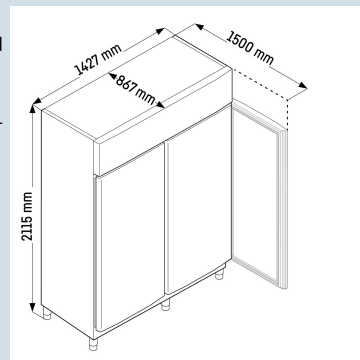

216,8 W

131 Wh

**FRPSrh 1412**

Perfection

Advies verkoopprijs exclusief BTW € 7795

**Afmetingen**

Hoogte	211,5 cm
Breedte	142,7 cm
Diepte	86,7 cm
Plaatsbaar tegen muur	Ja
Interieurhoogte	151,2 cm
Interieurbreedte	123,9 cm
Interieurdiepte	65 cm
Geschikt voor	GN 2/1 530x650 mm
Netto gewicht / Bruto gewicht	233,7 kg / 256 kg
Hoogte verpakking	2220 mm
Breedte verpakking	1470 mm
Diepte verpakking	900 mm