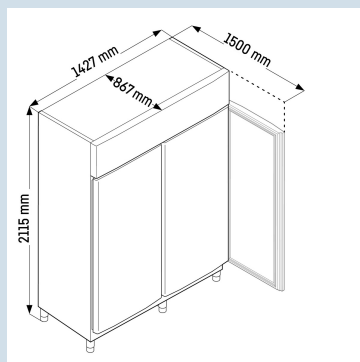

216,8 W

131 Wh

FRPSrh 1402

Perfection

Advies verkoopprijs exclusief BTW € 6495

Afmetingen

Hoogte	211,5 cm
Breedte	142,7 cm
Diepte	86,7 cm
Plaatsbaar tegen muur	Ja
Interieurhoogte	151,2 cm
Interieurbreedte	123,9 cm
Interieurdiepte	65 cm
Geschikt voor	GN 2/1 530x650 mm
Netto gewicht / Bruto gewicht	200,0 kg / 225,0 kg
Hoogte verpakking	2220 mm
Breedte verpakking	1470 mm
Diepte verpakking	900 mm