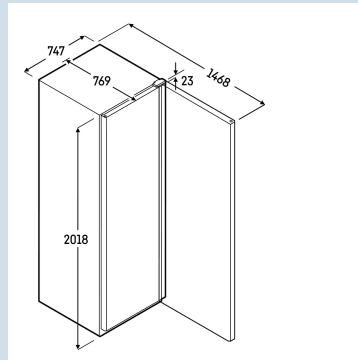

EPREL nummer	1804997
Behuizing / Kleur deur	Wit / Wit
Materiaal behuizing	Staal
Materiaal deur/deksel	Staal
Bruto inhoud totaal	655 l
Netto inhoud totaal	479 l
Energieklasse	
Energieverbruik per jaar	603 kWh
Energieverbruik per 24 uur	1,7 kWh
Energiekosten per jaar	€ 139,-
Energie efficiëntie index	43,1
Geluidsniveau	49 dB(A)
Klimaatklasse	5
Temperatuurklasse	M1
Geschikt voor onverwarmde ruimte	Nee
Geschikt voor omgevingstemperatuur van	+10°C tot 40°C
Koelmiddel	R600a
Aansluitwaarde	2,0 A
Warmteafgifte in kJ/h	408 kJ/h
Warmteafgifte in Wh	113 Wh

FRFvg 6501/924

Performance

Smart
Device
ready

Advies verkoopprijs exclusief BTW € 2095

Afmetingen

Hoogte	199,3 cm
Breedte	74,7 cm
Diepte bij 90° geopende deur	147,3 cm
Diepte	76,9 cm
Plaatsbaar tegen muur	Ja
Interieurhoogte	166 cm
Interieurbreedte	62 cm
Interieurdiepte	53,1 cm
Geschikt voor	GN 2/1 650x530 mm
Netto gewicht / Bruto gewicht	84 kg / 93 kg
Hoogte verpakking	2050 mm
Breedte verpakking	765 mm
Diepte verpakking	840 mm