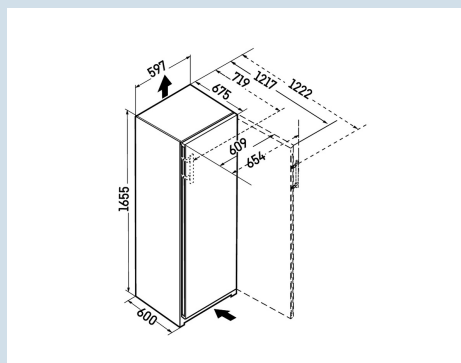

Kastmodel vrieskast

FNd 5036
Plus

BLU
Performance

No Frost

Smart Device ready

Vario Space

Super Frost

Frost Protect

Advies verkoopprijs € 1049

Slimmer vriezen

Deze NoFrost vrieskast hoeft u nooit te ontdooien en dankzij EasyOpen is de deur moeiteloos achter elkaar te openen en te sluiten. De SpaceBox biedt plaats aan extra grote verpakkingen en het invriesplateau is perfect voor het invriezen van vruchten en kruiden. Dankzij FrostProtect geschikt voor plaatsing in een onverwarmde ruimte vanaf -15 °C. Geschikt voor smarthome toepassingen met optionele SmartDeviceBox.

Nooit meer ontdooien.

NoFrost

Soepel uittrekbare en zelfsluitende vrieslade

Geïntegreerde lade geleider

Genoeg ruimte voor de hoogste ijstaart.

VarioSpace

Geschikt voor ijskoude ruimtes (> -15°C).

FrostProtect

Zacht aanraken is voldoende.

Tiptoets bediening

EPREL nummer	2489732
Behuizing / Kleur deur	Wit / Wit
Materiaal behuizing	Staal
Materiaal deur/deksel	Staal
Volume totaal	238 l
Volume vriesgedeelte	239 l
Energieklasse	
Energieverbruik per jaar	188 kWh
Energieverbruik per 24 uur	0,5
Energiekosten per jaar	€ 56,-
Energie efficiëntie index	80
Geluidsniveau	36 dB(A)
Geluidsniveau klasse	C