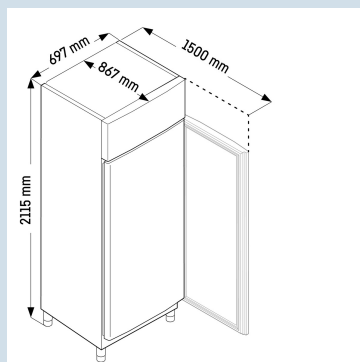

Gastronomie diepvrieskast

FFPSrh 6501

Perfection

Advies verkoopprijs exclusief BTW € 4095

Voor de professionele keuken

Behuizing / Kleur deur

Materiaal behuizing

Materiaal deur/deksel

Bruto inhoud totaal

Netto inhoud totaal

Energiekosten per jaar

Klimaatklasse

Temperatuurklasse

Geschikt voor onverwarmde ruimte

Geschikt voor omgevingstemperatuur van

Aansluitwaarde

Aansluitwaarde in Watt

Warmteafgifte in Wh

Edelstaal / Edelstaal

Chroomnikkelstaal (1.4301 / AISI 304)

Chroomnikkelstaal (1.4301 / AISI 304)

597 l

486 l

€ 0,-

5

L1

Nee

+10°C tot 40°C

4 A

227,0 W

302 Wh