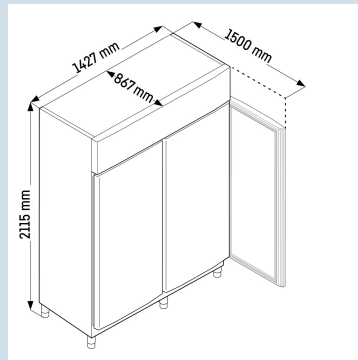

4 A

415,8 W

551 Wh

**FFPSrh 1402**

Perfection

Advies verkoopprijs exclusief BTW € 6595

**Afmetingen**

|                               |                   |
|-------------------------------|-------------------|
| Hoogte                        | 211,5 cm          |
| Breedte                       | 142,7 cm          |
| Diepte                        | 86,7 cm           |
| Plaatsbaar tegen muur         | Ja                |
| Interieurhoogte               | 151,2 cm          |
| Interieurbreedte              | 123,9 cm          |
| Interieurdiepte               | 65 cm             |
| Geschikt voor                 | GN 2/1 530x650 mm |
| Netto gewicht / Bruto gewicht | 200 kg / 225,0 kg |
| Hoogte verpakking             | 2220 mm           |
| Breedte verpakking            | 1470 mm           |
| Diepte verpakking             | 900 mm            |