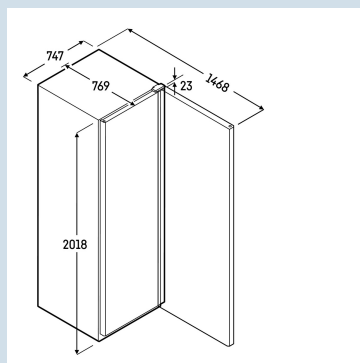

EPREL nummer	2436486
Behuizing / Kleur deur	Wit / Wit
Materiaal behuizing	Staal
Materiaal deur/deksel	Staal
Bruto inhoud totaal	544 l
Netto inhoud totaal	378 l
Energieklasse	A
Energieverbruik per jaar	1116 kWh
Energieverbruik per 24 uur	3,1 kWh
Energiekosten per jaar	€ 257,-
Energie efficiëntie index	33,4
Geluidsniveau	55 dB(A)
Klimaatklasse	5
Temperatuurklasse	L1
Geschikt voor onverwarmde ruimte	Nee
Geschikt voor omgevingstemperatuur van	+10°C tot 40°C
Koelmiddel	R290
Aansluitwaarde	2,0 A
Warmteafgifte in kJ/h	771 kJ/h
Warmteafgifte in Wh	134 Wh

FFFvg 6501
 Performance

EIA

Smart
Device
ready

Advies verkoopprijs exclusief BTW € 2295

Afmetingen

Hoogte	201,8 cm
Breedte	74,7 cm
Diepte bij 90° geopende deur	147,3 cm
Diepte	76,9 cm
Plaatsbaar tegen muur	Ja
Interieurhoogte	131,8 cm
Interieurbreedte	60,3 cm
Interieurdiepte	51 cm
Geschikt voor	Euronorm 600x400 mm
Netto gewicht / Bruto gewicht	100 kg / 109 kg
Hoogte verpakking	2050 mm
Breedte verpakking	765 mm
Diepte verpakking	840 mm