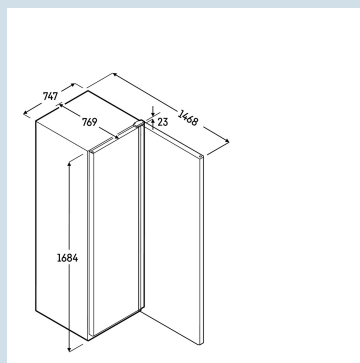

EPREL nummer	2495810
Behuizing / Kleur deur	Wit / Wit
Materiaal behuizing	Staal
Materiaal deur/deksel	Staal
Bruto inhoud totaal	472 l
Netto inhoud totaal	322 l
Energieklasse	 B
Energieverbruik per jaar	1007 kWh
Energieverbruik per 24 uur	2,8 kWh
Energiekosten per jaar	€ 232,-
Energie efficiëntie index	32,9
Geluidsniveau	55 dB(A)
Klimaatklasse	5
Temperatuurklasse	L1
Geschikt voor onverwarmde ruimte	Nee
Geschikt voor omgevingstemperatuur van	+10°C tot 40°C
Koelmiddel	R290
Aansluitwaarde	2,0 A
Warmteafgifte in kJ/h	721 kJ/h
Warmteafgifte in Wh	134 Wh

FFFvg 5501
 Performance

EIA

Smart
Device
ready

Advies verkoopprijs exclusief BTW € 2095

Afmetingen

Hoogte	181,8 cm
Breedte	74,7 cm
Diepte bij 90° geopende deur	147,3 cm
Diepte	76,9 cm
Plaatsbaar tegen muur	Ja
Interieurhoogte	111,8 cm
Interieurbreedte	60,3 cm
Interieurdiepte	51 cm
Geschikt voor	Euronorm 600x400 mm
Netto gewicht / Bruto gewicht	92,8 kg / 107 kg
Hoogte verpakking	1850 mm
Breedte verpakking	765 mm
Diepte verpakking	840 mm