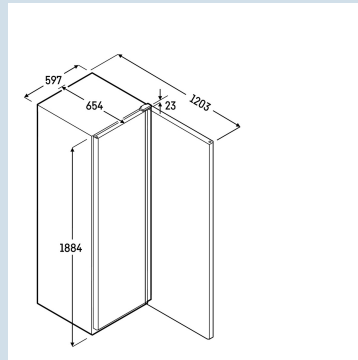

EPREL nummer	2495809
Behuizing / Kleur deur	Wit / Wit
Materiaal behuizing	Staal
Materiaal deur/deksel	Staal
Bruto inhoud totaal	273 l
Netto inhoud totaal	210 l
Energieklasse	 B
Energieverbruik per jaar	698 kWh
Energieverbruik per 24 uur	1,9 kWh
Energiekosten per jaar	€ 161,-
Energie efficiëntie index	27,8
Geluidsniveau	46 dB(A)
Klimaatklasse	5
Temperatuurklasse	L1
Geschikt voor onverwarmde ruimte	Nee
Geschikt voor omgevingstemperatuur van	+10°C tot 40°C
Koelmiddel	R600a
Aansluitwaarde	2,0 A
Aansluitwaarde in Watt	186 W
Warmteafgifte in kJ/h	483 kJ/h
Warmteafgifte in Wh	134 Wh

FFFvg 4001
Performance

EIA

Smart
Device
ready

Advies verkoopprijs exclusief BTW € 1795

Afmetingen

Hoogte	188,4 cm
Breedte	59,7 cm
Diepte bij 90° geopende deur	120,8 cm
Diepte	65,4 cm
Plaatsbaar tegen muur	Ja
Interieurhoogte	140 cm
Interieurbreedte	42 cm
Interieurdiepte	40 cm
Netto gewicht / Bruto gewicht	72,8 kg / 80 kg
Hoogte verpakking	1920 mm
Breedte verpakking	615 mm
Diepte verpakking	725 mm