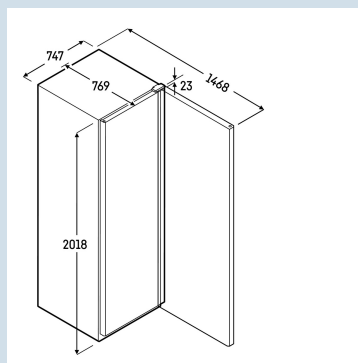

Behuizing / Kleur deur	Wit / Wit
Materiaal behuizing	Staal
Materiaal deur/deksel	Staal
Bruto inhoud totaal	573 l
Netto inhoud totaal	332 l
Energieverbruik per jaar	1170 kWh
Energieverbruik per 24 uur	3,2 kWh
Energiekosten per jaar	€ 269,-
Geluidsniveau	49 dB(A)
Klimaatklasse	7
Temperatuurklasse	L1
Geschikt voor onverwarmde ruimte	Nee
Geschikt voor omgevingstemperatuur van	+10°C tot 40°C
Koelmiddel	R290
Aansluitwaarde	2,0 A
Warmteafgifte in kJ/h	813 kJ/h
Warmteafgifte in Wh	226 Wh

FFFsg 6501/924

Performance

Smart  
Frost

Smart  
Device  
ready

Advies verkoopprijs exclusief BTW € 2295

**Afmetingen**

Hoogte	199,3 cm
Breedte	74,7 cm
Diepte bij 90° geopende deur	147,3 cm
Diepte	76,9 cm
Plaatsbaar tegen muur	Ja
Interieurhoogte	160,9 cm
Interieurbreedte	58 cm
Interieurdiepte	52,3 cm
Geschikt voor	Euronorm 600x400 mm
Netto gewicht / Bruto gewicht	109 kg / 118 kg
Hoogte verpakking	2050 mm
Breedte verpakking	765 mm
Diepte verpakking	840 mm