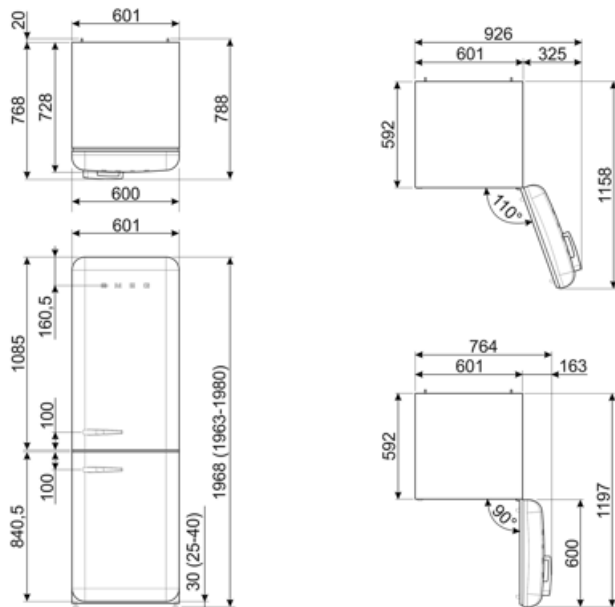

Elektrische aansluiting

Nominale aansluitwaarde	127 W	Frequentie (Hz)	50/60 Hz
Stroom (A)	0,8 A	Lengte stroomkabel	180 cm
Spanning (V)	220-240 V	Stekker	(F;E) Schuko

Logistieke informatie

Breedte product (mm)	601 mm	Product breedte met maximale deuropening	926 mm
Diepte zonder handvat en spacer	728 mm	Diepte toestel met handvat	768 mm
Maximum hoogte	1968 mm	Diepte toestel met deuren open 90°	1197 mm