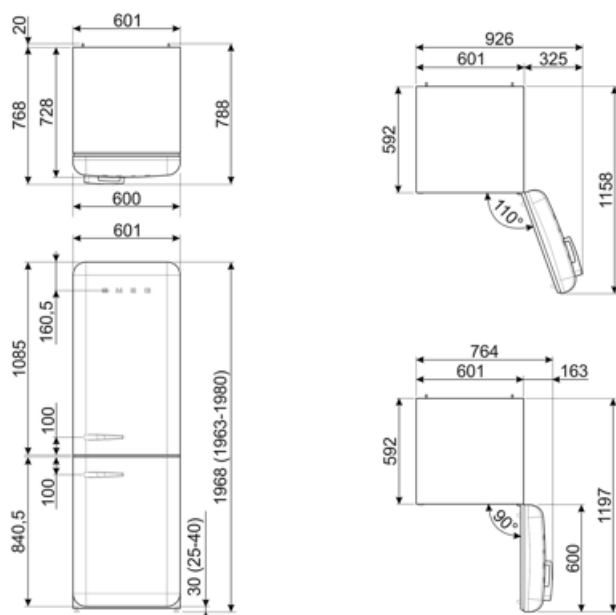

Elektrische aansluiting

Aansluitwaarde	127 W	Frequentie (Hz)	50/60 Hz
Stroom (A)	0,8 A	Lengte voedingskabel	180 cm
Spanning (V)	220-240 V	Stekker	(F;E) Schuko

Logistieke informatie

Breedte product	601 mm	Productbreedte met deuren maximaal geopend	926 mm
Diepte product	728 mm	Productdiepte met handgreep	768 mm
Hoogte product	1968 mm	Productdiepte met deuren op 90° geopend	1197 mm