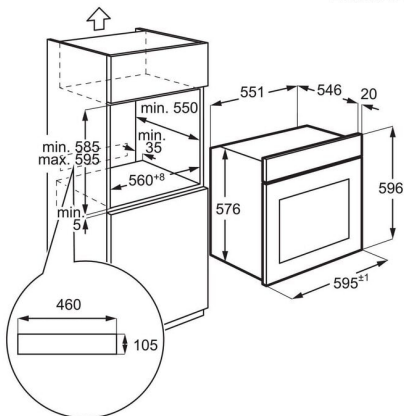

Technische specificaties

Kleur	Zwart	Inschui rails	Ja
Inbouwmaten hxbxd (mm)	590x560x550	Type stekker	Schuko-stekker
Verwarmingsfuncties	Conventioneel (boven- & onderwarmte), Ontdooifunctie, Deegrijfsfunctie, Warmelucht, Twee kringsgrill, Snel opwarmen, Grill met magnetronfunctie, Verlichting, Magnetronfunctie, Pizzafunctie, Multi hetelucht, Multi hetelucht met magnetronfunctie, Infrathermgrill	Materiaal binnenruimte	Clean email
Connectivity	Nee	Aantal ovenruimten	1
Aansluitwaarde (W)	2880	Productnummer	947 727 372
Reiniging	Glad email	EAN Code	7333394148250
Afmetingen hxbxd (mm)	596x595x566	Netspanning (V)	230
Ovenbediening	touch	Max. K temperatuurwaarde van het deuropervlak (volgens EN30 of 60335-)	23.4
Max. vermogen grill (W)	2200		
Aansluitwaarde (in Watt)	2880		
Verlichting	1 lamp, Led		
Ovenenergie	Elektrisch		
Type product	Elektrische inbouwoven		
Brutogewicht, met verpakking (kg)	49		
Netto gewicht apparaat met accessoires (kg)	45		
Toebehoren	1 combi-bakplaat		
Toebehoren	1 ovenrooster		

250520ETQD