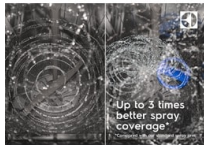

Biedt tot wel 3x betere dekking zonder extra water te gebruiken

De 600 SatelliteClean®-vaatwasser heeft een innovatieve sproeiarm die tot een 3x beter sproeibereik heeft in vergelijking met het standaard systeem. Gegarandeerde reiniging in alle hoeken zodat zelfs dicht op elkaar geplaatste voorwerpen grondig worden gereinigd.

600 SatelliteClean® / Volledig integreerbaar / 60 cm / D klasse / bestekmand / 46 dB / XXL

Voordelen en specificaties
SatelliteClean®. Complete reiniging. Zonder extra water

Vaat komt vlekkeloos uit SatelliteClean® – presteert tot 3x beter dan de standaard vaatwasser. Dankzij de dubbelroterende arm die de sproeihoek constant wijzigt, wordt zelfs het grootste item grondig gewassen.

Stille feedback, Beam on Floor

Het verlichtingssysteem Beam on Floor houdt het stil in de keuken. In plaats van een harde toon die door achtergrondgeluid overstemt kan worden, laat onze vaatwasser je duidelijk zijn status weten door een stip op de vloer te projecteren. Rood als hij draait en groen als hij