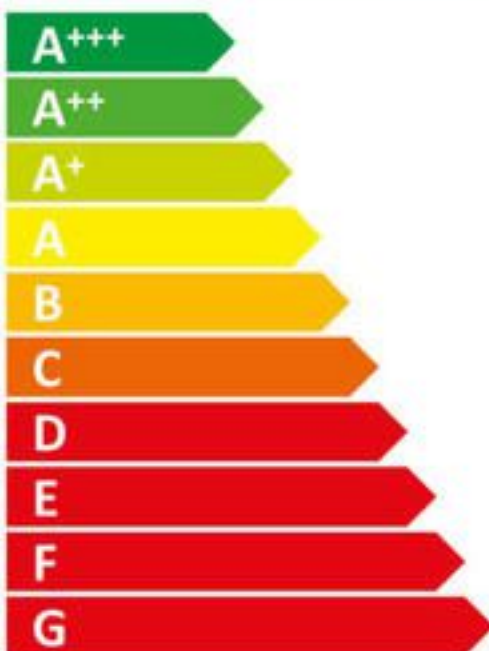

ENERG

енергия · ενεργεια

DOMETIC DS400FS

D

ENERGIA - ЕНЕРГІЯ
ΕΝΕΡΓΕΙΑ - ENERGIJA
ENERGY - ENERGIE - ENERGI

277
KWh/annum

32 L

0 L