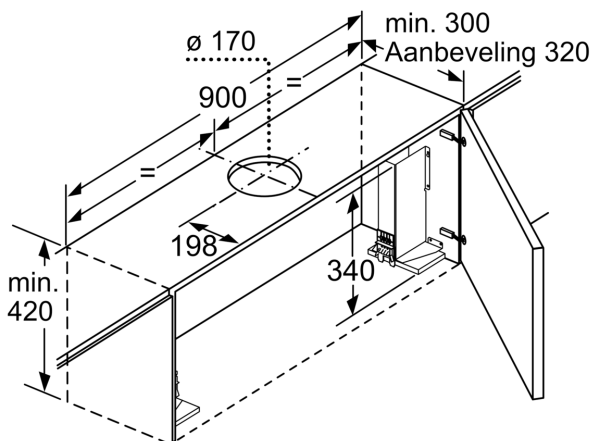

- Energieklasse verlichting: A

- Energieklasse vetfilter: B

Technische specificaties:

- Vlakscherm comfort bevestiging
- Afmetingen (hxbxd):
- 42.6 cm x 89.8 cm x 29.0 cm
- Inbouwmaten (hxbxd):
- 38.5 cm x 52.4 cm x 29.0 cm
- Diameter luchtafvoeraansluiting ø 150 mm, 120 mm
- Lengte aansluitsnoer 1.75 m
- Telescopisch uittrekscherm zonder greeplijst, een greeplijst is beschikbaar als toebehoren.
- Aansluitwaarde: 146 W

* Volgens de EU-norm nr. 65/2014

Serie 6, Vlakscherm afzuigkappen, 90 cm, RVS
DFR097T51

Diepteaanpassing van de filterafzuigkap afzuigkap tot 29 mm mogelijk
 Afmeting in mm

Afmeting in mm

Bij montage van de 90 cm vlakke afzuigkap in een 90 cm brede bovenkast is een montageset noodzakelijk. De beide montagebeugels worden links en rechts in het meubel vast geschroefd. Montage volgens slabloon.
 Afmeting in mm

Afmeting in mm