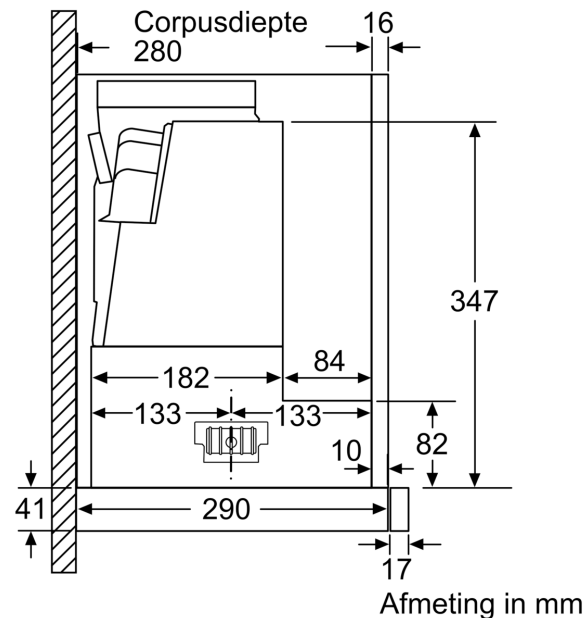

Technische Data

Uitvoering:	Uittrekbaar
Lengte elektriciteits snoer:	175.0 cm
Inbouwafmetingen (hxbxd):	385mm x 524.0mm x 290mm mm
Minimum afstand boven een elektrische kookplaat :	430 mm
Minimum afstand boven een gaskookplaat :	650 mm
Nettogewicht:	12.5 kg
Soort besturing:	Elektronisch
Instelling afzuigvermogen:	3-standen + 2 intensief
Maximale afzuigcapaciteit luchtafvoer:	395 m ³ /h
Max. capaciteit recirculatie intensiefstand:	628 m ³ /h
Maximale afzuigcapaciteit recirculatie:	358 m ³ /h
Afzuigcapaciteit intensiefstand:	700 m ³ /h
Maximale luchtstroom:	395 m ³ /h
Aantal lampen:	3
Geluidsniveau:	53 dB(A) re 1 pW
Diameter luchtafvoer min/max:	120 / 150 mm
Materiaal vetfilter:	Roestvrijstaal wasbaar
EAN-code:	4242005232048
Aansluitvermogen:	146 W
Minimale smeltveiligheid:	10 A
Spanning:	220-240 V
Frequentie:	50; 60 Hz
Type stekker:	Schuko-/Gardy. met aarding
Type installatie:	Inbouw
Vertraging uitschakeling:	1-9 min

- Energieklasse verlichting: A

- Energieklasse vetfilter: B

Technische specificaties:

- Vlakscherm comfort bevestiging
- Afmetingen (hxbxd):
- 42.6 cm x 89.8 cm x 29.0 cm
- Inbouwmaten (hxbxd):
- 38.5 cm x 52.4 cm x 29.0 cm
- Diameter luchtafvoeraansluiting ø 150 mm, 120 mm
- Lengte aansluitsnoer 1.75 m
- Telescopisch uittrekscherm zonder greeplijst, een greeplijst is beschikbaar als toebehoren.
- Aansluitwaarde: 146 W

* Volgens de EU-norm nr. 65/2014

Serie 6, Vlakscherm afzuigkappen, 90 cm, RVS
DFR097T51

Diepteaanpassing van de filterafzuigkap afzuigkap tot 29 mm mogelijk
 Afmeting in mm

Afmeting in mm

Bij montage van de 90 cm vlakke afzuigkap in een 90 cm brede bovenkast is een montageset noodzakelijk. De beide montagebeugels worden links en rechts in het meubel vast geschroefd. Montage volgens slabloon.
 Afmeting in mm

Afmeting in mm