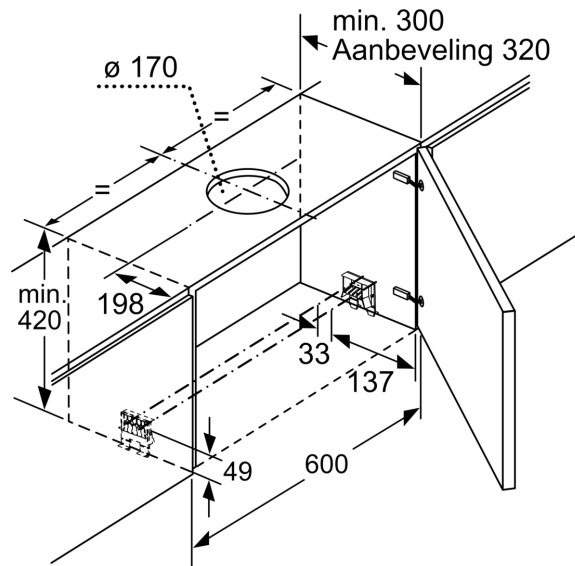

- Energieklasse verlichting: A

- Energieklasse vetfilter: B

Technische specificaties:

- Vlakscherm comfort bevestiging
- Afmetingen (hxbxd):
- 42.6 cm x 89.8 cm x 29.0 cm
- Inbouwmaten (hxbxd):
- 38.5 cm x 52.4 cm x 29.0 cm
- Diameter luchtafvoeraansluiting ø 150 mm, 120 mm
- Lengte aansluitsnoer 1.75 m
- Telescopisch uittrekscherm zonder greeplijst, een greeplijst is beschikbaar als toebehoren.
- Aansluitwaarde: 146 W

* Volgens de EU-norm nr. 65/2014

Serie 6, Vlakscherm afzuigkappen, 90 cm, RVS
DFR097T51

Diepteaanpassing van de filterafzuigkap afzuigkap tot 29 mm mogelijk
 Afmeting in mm

Afmeting in mm

Bij montage van de 90 cm vlakke afzuigkap in een 90 cm brede bovenkast is een montageset noodzakelijk. De beide montagebeugels worden links en rechts in het meubel vast geschroefd. Montage volgens slabloon.
 Afmeting in mm

Afmeting in mm