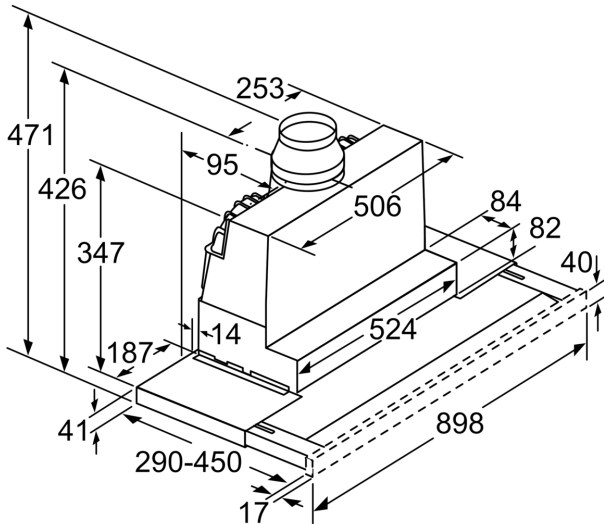

- Energieklasse verlichting: A

- Energieklasse vetfilter: B

Technische specificaties:

- Vlakscherm comfort bevestiging
- Afmetingen (hxbxd):
- 42.6 cm x 89.8 cm x 29.0 cm
- Inbouwmaten (hxbxd):
- 38.5 cm x 52.4 cm x 29.0 cm
- Diameter luchtafvoeraansluiting ø 150 mm, 120 mm
- Lengte aansluitsnoer 1.75 m
- Telescopisch uittrekscherm zonder greeplijst, een greeplijst is beschikbaar als toebehoren.
- Aansluitwaarde: 146 W

* Volgens de EU-norm nr. 65/2014

Serie 6, Vlakscherm afzuigkappen, 90 cm, RVS
DFR097T51

Diepteaanpassing van de filterafzuigkap afzuigkap tot 29 mm mogelijk
 Afmeting in mm

Afmeting in mm

Bij montage van de 90 cm vlakke afzuigkap in een 90 cm brede bovenkast is een montageset noodzakelijk. De beide montagebeugels worden links en rechts in het meubel vast geschroefd. Montage volgens slabloon.
 Afmeting in mm

Afmeting in mm