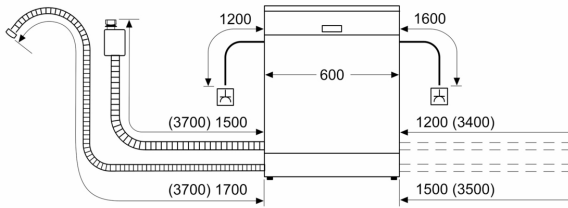

Maat van de deurplaat moet worden afgestemd op de sokkelhoogte van het keukenmeubel. Installatie en gebruik ook met meubelgreep mogelijk. De push-to-open functie blijft actief.

**Technische data:**

Aansluitwaarde: 2000-2400 W.

Aansluitkabel met stekker.

Wateraansluiting met schroefaansluiting 3/4".

Aansluiting warm of koud water mogelijk.

Energieverbruik standby/netwerk 2 W.

Tijd auto-standby/ netwerk 2 min

Raadpleeg de gebruiksaanwijzing wanneer u de WiFi-functie wilt uitschakelen.

Afmeting in mm

⌘ stopcontact  
( ) Waarde met verlengingsset

Aansluitmaten voor een 60 cm brede vaatwasser

( ) Waarden met verlengingsset

86,5 cm hogere vaatwasser met flexibel scharnier