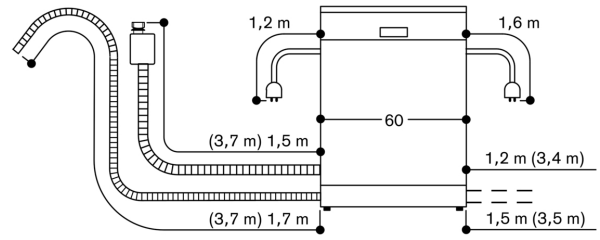

Maat van de deurplaat moet worden afgestemd op de sokkelhoogte van het keukenmeubel. Installatie en gebruik ook met meubelgreep mogelijk. De push-to-open functie blijft actief.

**Technische data:**

Aansluitwaarde: 2000-2400 W.

Aansluitkabel met stekker.

Wateraansluiting met schroefaansluiting 3/4".

Aansluiting warm of koud water mogelijk.

Energieverbruik standby/netwerk 2 W.

Tijd auto-standby/ netwerk 2 min

Raadpleeg de gebruiksaanwijzing wanneer u de WiFi-functie wilt uitschakelen.

Afmeting in mm

⌘ stopcontact  
( ) Waarde met verlengingsset

Aansluitmaten voor een 60 cm brede vaatwasser

( ) Waarden met verlengingsset

86,5 cm hogere vaatwasser met flexibel scharnier