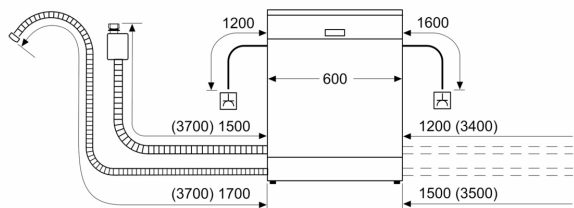

De maximale plintheogte dient met 30 mm gereduceerd te worden om de projectie resterende tijd optimaal te kunnen tonen.

Achterste apparaatvoetje van de voorzijde verstelbaar.

deurgewicht tot 10 kg

Maat van de deurplaat moet worden afgestemd op de sokkelhoogte van het keukenmeubel.

DF481101

Installatie en gebruik ook met meubelgreep mogelijk. De push-to-open functie blijft actief.

Technische data:

Aansluitwaarde: 2000-2400 W.

Aansluitkabel met stekker.

Wateraansluiting met schroefaansluiting 3/4".

Aansluiting warm of koud water mogelijk.

Energieverbruik standby/netwerk 2 W.

Tijd auto-standby/ netwerk 2 min

Raadpleeg de gebruiksaanwijzing wanneer u de WiFi-functie wilt uitschakelen.

Afmeting in mm

⏏ stopcontact
() Waarde met verlengingsset