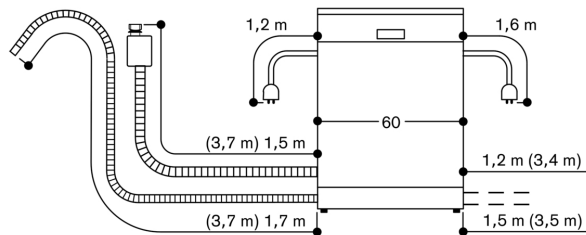

DF481101

Installatie en gebruik ook met meubelgreep mogelijk. De push-to-open functie blijft actief.

Technische data:

Aansluitwaarde: 2000-2400 W.

Aansluitkabel met stekker.

Wateraansluiting met schroefaansluiting 3/4".

Aansluiting warm of koud water mogelijk.

Energieverbruik standby/netwerk 2 W.

Tijd auto-standby/ netwerk 2 min

Raadpleeg de gebruiksaanwijzing wanneer u de WiFi-functie wilt uitschakelen.

Afmeting in mm

⏏ stopcontact
() Waarde met verlengingsset

Aansluitmaten voor een 60 cm brede vaatwasser

() Waarden met verlengingsset

86,5 cm hoge afwasautomaat