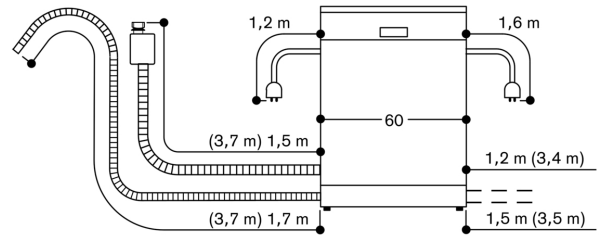

---

**DF480101F**

---

Installatie en gebruik ook met meubelgreep mogelijk. De push-to-open functie blijft actief.

**Technische data:**

Aansluitwaarde: 2000-2400 W.

Aansluitkabel met stekker.

Wateraansluiting met schroefaansluiting 3/4".

Aansluiting warm of koud water mogelijk.

Energieverbruik standby/netwerk 2 W.

Tijd auto-standby/ netwerk 2 min

Raadpleeg de gebruiksaanwijzing wanneer u de WiFi-functie wilt uitschakelen.

Afmeting in mm

⏏ stopcontact  
 ( ) Waarde met verlengingsset

Aansluitmaten voor een 60 cm brede vaatwasser

( ) Waarden met verlengingsset

81,5 cm hogere vaatwasser met flexibel scharnier