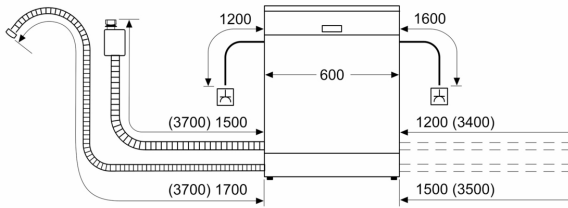

Afmeting in mm