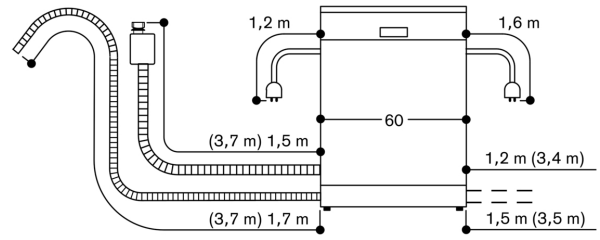

#### Technische data:

Aansluitwaarde 2.0 kW - 2.4 kW.

Aansluitkabel met stekker.

Wateraansluiting met schroefaansluiting 3/4".

Aansluiting warm of koud water mogelijk.

Energieverbruik standby/netwerk 2 W.

Tijd auto-standby/ netwerk 2 min

Raadpleeg de gebruiksaanwijzing wanneer u de

WiFi-functie wilt uitschakelen.

Afmeting in mm

⏏ stopcontact  
( ) Waarde met verlengingsset

Aansluitmaten voor een 60 cm brede vaatwasser

( ) Waarden met verlengingsset

86,5 cm hogere vaatwasser met flexibel scharnier