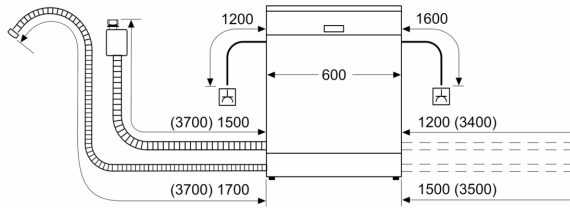

#### Technische data:

Aansluitwaarde 2.0 kW - 2.4 kW.

Aansluitkabel met stekker.

Wateraansluiting met schroefaansluiting 3/4".

Aansluiting warm of koud water mogelijk.

Energieverbruik standby/netwerk 2 W.

Tijd auto-standby/ netwerk 2 min

Raadpleeg de gebruiksaanwijzing wanneer u de

WiFi-functie wilt uitschakelen.

Afmeting in mm

⏏ stopcontact  
( ) Waarde met verlengingsset

Aansluitmaten voor een 60 cm brede vaatwasser

( ) Waarden met verlengingsset