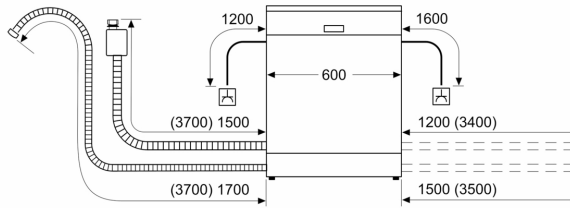

Installatie en gebruik ook met meubelgreep mogelijk. De push-to-open functie blijft actief.

Technische data:

Aansluitwaarde 2.0 kW - 2.4 kW.

Aansluitkabel met stekker.

Wateraansluiting met schroefaansluiting 3/4".

Aansluiting warm of koud water mogelijk.

Energieverbruik standby/netwerk 2 W.

Tijd auto-standby/ netwerk 2 min

Raadpleeg de gebruiksaanwijzing wanneer u de

WiFi-functie wilt uitschakelen.

Afmeting in mm

⏏ stopcontact
 () Waarde met verlengingsset

Aansluitmaten voor een 60 cm brede vaatwasser

() Waarden met verlengingsset

81,5 cm hogere vaatwasser met flexibel scharnier