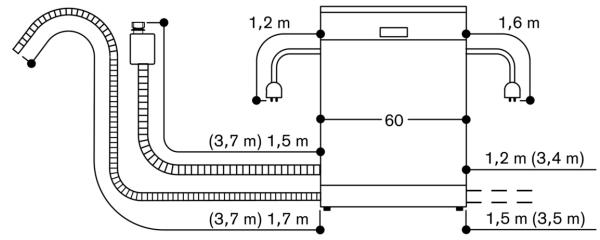

Installatie en gebruik ook met meubelgreep mogelijk. De push-to-open functie blijft actief.

Technische data:

Aansluitwaarde 2.0 kW - 2.4 kW.

Aansluitkabel met stekker.

Wateraansluiting met schroefaansluiting 3/4".

Aansluiting warm of koud water mogelijk.

Energieverbruik standby/netwerk 2 W.

Tijd auto-standby/ netwerk 2 min

Raadpleeg de gebruiksaanwijzing wanneer u de

WiFi-functie wilt uitschakelen.

Afmeting in mm

⏏ stopcontact
 () Waarde met verlengingsset

Aansluitmaten voor een 60 cm brede vaatwasser

() Waarden met verlengingsset

81,5 cm hogere vaatwasser met flexibel scharnier