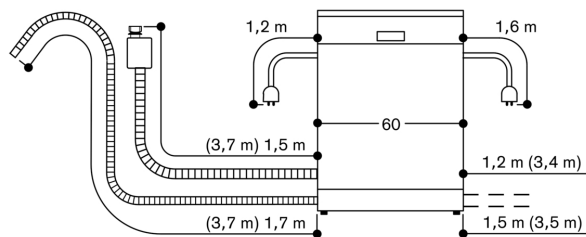

Maat van de deurplaat moet worden afgestemd op de sokkelhoogte van het keukenmeubel.

Technische data:

Aansluitwaarde: 2000-2400 W.

Aansluitkabel met stekker.

Wateraansluiting met 3/4" schroefdraad.

Aansluiting warm of koud water mogelijk.

Afmeting in mm

⏏ stopcontact
() Waarde met verlengingsset

Aansluitmaten voor een 60 cm brede vaatwasser

() Waarden met verlengingsset

81,5 cm hoge afwasautomaat