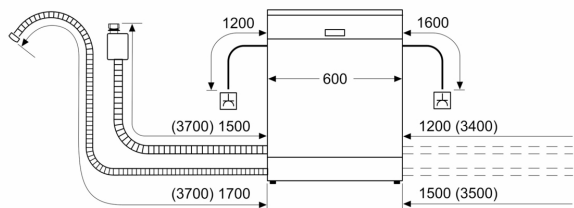

Maat van de deurplaat moet worden afgestemd op de sokkelhoogte van het keukenmeubel.

Technische data:

Aansluitwaarde: 2000-2400 W.

Aansluitkabel met stekker.

Wateraansluiting met 3/4" schroefdraad.

Aansluiting warm of koud water mogelijk.

Afmeting in mm

⏏ stopcontact
() Waarde met verlengingsset

Aansluitmaten voor een 60 cm brede vaatwasser

() Waarden met verlengingsset

81,5 cm hoge afwasautomaat