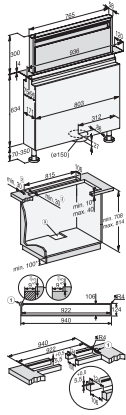

DAD 6980 Levantar Ambient Downdraft-werkbladafzuiging

936 mm | 450 m³/h | 62.0 dB(a) | Touch | Con@ctivity | AmbientLight | ECO-motor

DAD4970, DAD6980, Installation drawings