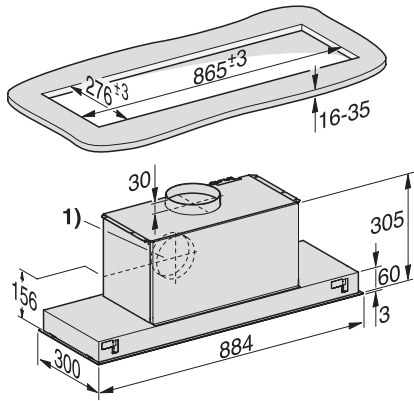

DA 2390
Universele afzuigkap
met energiebesparende led-verlichting en comfortabele tiptoetsen.

DA2390 (Installation drawing)