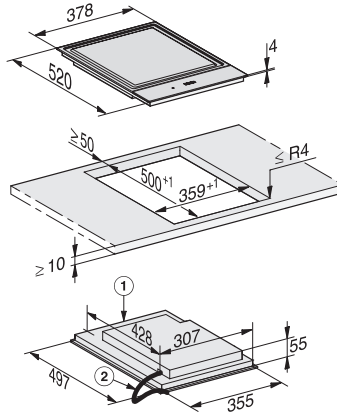

CS7632FL, flush (installation drawing)