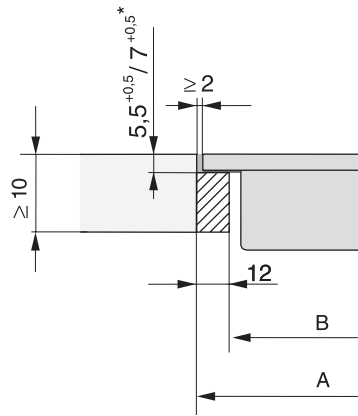

CS 7632 FL  
SmartLine-element  
met inductie-teppanyaki

EAN: 4002515875124 / Materiaalnummer: 10685270 /  
Oud Materiaalnummer: 27763250NL

Afmeting binnenkant van de uitsparing in mm (diepte) bij naadloos aansluitende inbouw	500
Gewicht in kg	8
Afmeting buitenkant van de uitsparing in mm (breedte) bij naadloos aansluitende inbouw	382
Afmeting buitenkant van de uitsparing in mm (diepte) bij naadloos aansluitende inbouw	524
Totale aansluitwaarde in kW	2,80
Lengte van de elektriciteitskabel in m	1,5
Spanning in V	220-240
Frequentie in Hz	50-60
Nuldraad	Ja
<b>Meegeleverde accessoires</b>	
Aansluitkabel	Ja

CS 7632 FL  
SmartLine-element  
met inductie-teppanyaki

CS7632FL, flush (installation drawing)

CS7632FL, flush (installation drawing)

CS 7000 FL (Installation drawing)

CS 7000 FL, flush (Installation drawing)

CS 7000 FL, flush (Installation drawing)