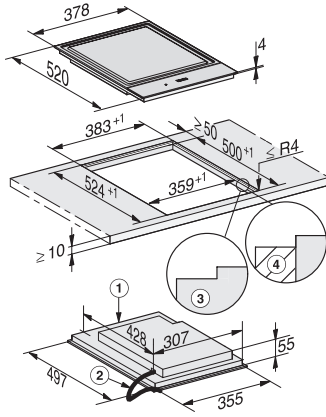

CS 7632 FL
SmartLine-element
met inductie-teppanyaki

CS7632FL, flush (installation drawing)