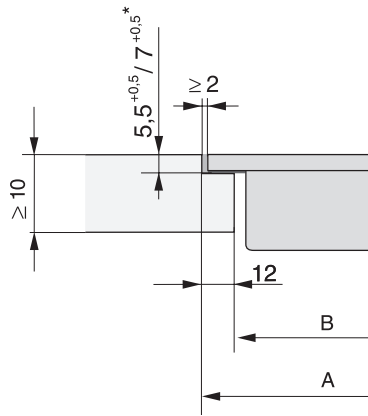

CS 7632 FL  
SmartLine-element  
met inductie-teppanyaki

EAN: 4002515875124 / Materiaalnummer: 10685270 /  
Oud Materiaalnummer: 27763250NL

Afmeting binnenkant van de uitsparing in mm (diepte) bij naadloos aansluitende inbouw	500
Gewicht in kg	8
Afmeting buitenkant van de uitsparing in mm (breedte) bij naadloos aansluitende inbouw	382
Afmeting buitenkant van de uitsparing in mm (diepte) bij naadloos aansluitende inbouw	524
Totale aansluitwaarde in kW	2,80
Lengte van de elektriciteitskabel in m	1,5
Spanning in V	220-240
Frequentie in Hz	50-60
Nuldraad	Ja
<b>Meegeleverde accessoires</b>	
Aansluitkabel	Ja

CS 7632 FL  
SmartLine-element  
met inductie-teppanyaki

CS7632FL, flush (installation drawing)

CS7632FL, flush (installation drawing)

CS 7000 FL (Installation drawing)

CS 7000 FL, flush (Installation drawing)

CS 7000 FL, flush (Installation drawing)