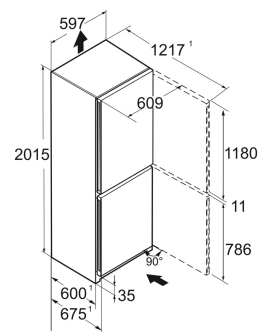

Koel/vriescombinatie

CNsfd 5723
Plus

BLU
Performance

Easy
Fresh

No
Frost

Super
Silent

Duo
Cooling

Smart
Device
ready

Vario
Space

Advies verkoopprijs € 1249

Een Plus aan comfort

Deze koel/vriescombinatie biedt dat beetje extra. Het deelbare draagplateau en flessendraagrooster bieden extra flexibiliteit. In de EasyFresh lade bewaart u groenten en fruit voor een langere houdbaarheid. Het FreshAir filter zorgt voor een fris interieur en het NoFrost vriesdeel hoeft u nooit te ontdooien. De volledig vlakke deuren met geïntegreerde grepen zijn voor iedereen gemakkelijk te openen. Maak in een handomdraai 60 ijsblokjes met de EasyTwist-Ice Geschikt voor smarthome toepassingen.

Groente en fruit langer bewaren

EasyFresh

Een koelkast die fris ruikt.

FreshAir filter

Nooit meer ontdooien.

NoFrost

Geschikt voor onverwarmde ruimtes (>0°C)

DuoCooling

Tot 30 kg belastbaar en eenvoudig te reinigen

GlassLine draagplateaus

Ruimte voor hoge karaffen of verpakkingen.

Deel- en onderschuifbaar glasplateau

Zacht aanraken is voldoende.

Tiptoets bediening

Gelijkmatige verlichting van het koeldeel.

LED plafondverlichting

Eenvoudig te openen.

Verzonken greep

Gemakkelijk te reinigen.

Uitneembare deurvakken

Gelijkmatigere temperatuurverdeling.

PowerCooling

Genoeg ruimte voor de hoogste ijstaart.

VarioSpace

Behuizing / Kleur deur
Materiaal behuizing
Materiaal deur/deksel
Volume totaal
Volume koelgedeelte
Volume vriesgedeelte
Energieklasse
Energieverbruik per jaar
Energieverbruik per 24 uur
Energiekosten per jaar
Energie efficiëntie index
Geluidsniveau
Geluidsniveau klasse

Staalgrijs / SteelFinish
Staal
SteelFinish
371 l
268 l
103 l

203 kWh
0,6
€ 81,-
80
35 dB(A)
B