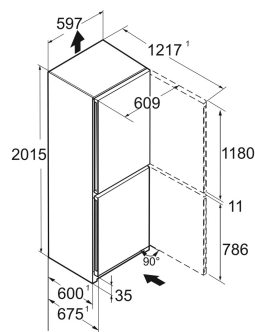

Staalgrijs / Edellaal
Staal
Edellaal
371 l
268 l
103 l
 C
162 kWh
0,4
€ 65,-
64
35 dB(A)
B

CNsdC 5723
Plus

Advies verkoopprijs € 1299

Afmetingen

Hoogte	201,5 cm
Breedte	59,7 cm
Diepte	67,5 cm
InteriorFit	Ja
Plaatsbaar tegen muur	Ja
Netto gewicht / Bruto gewicht	77,7 kg / 83,3 kg
Hoogte verpakking	2087 mm
Breedte verpakking	625 mm
Diepte verpakking	772 mm