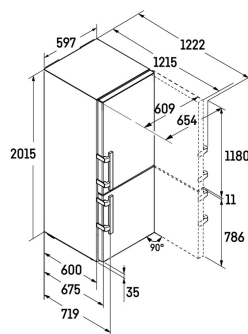

CNa 5713

Pure

Advies verkoopprijs € 1299

Afmetingen

Hoogte	201,5 cm
Breedte	59,7 cm
Diepte	67,5 cm
InteriorFit	Ja
Plaatsbaar tegen muur	Ja
Netto gewicht / Bruto gewicht	87,6 kg / 93,1 kg
Hoogte verpakking	2087 mm
Breedte verpakking	623 mm
Diepte verpakking	772 mm