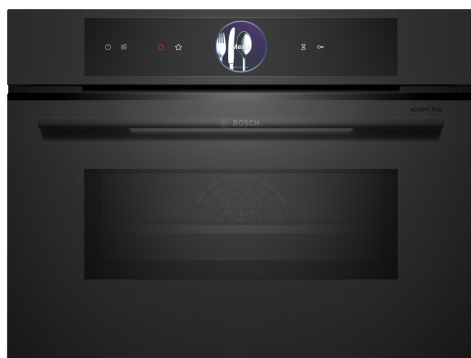

Serie 8, Compacte bakoven met magnetron, 60 x 45 cm, Mat zwart CMG9361M1

accent|line

Toebehoren

1 x Combi rooster, 1 x Universele braadslede, 1 x Air Fry bakplaat

Optionele accessoires

HEZ327000	Broodbaksteen
HEZ617000	Pizzavorm
HEZ629070	Air Fry & grill plaat, antraciet
HEZ631070	Bakplaat, geëmailleerd
HEZ632070	Bakplaat pyrolysebestendig
HEZ636000	Glazen braadslede
HEZ660050	decorstrip zwart (bedekt onderkant oven)
HEZ660060	decorstrip zwart 2x strips (bedekt onder)
HEZ664000	Bak- en Braadrooster voor stoomovens
HEZG0AS00	Aansluitkabel voor ovens 3m.

De compacte bakoven met magnetron met digitale bedieningsring en TFT-touchdisplay: hiermee bereikt u zeer snel perfecte bak- en braadresultaten. Home Connect voor bediening via de App.

- **Digitale bedieningsring:** de eenvoudige en innovatieve manier om oveninstellingen te selecteren.
- **TFT-Touchdisplay Plus:** bediening met een innovatieve digitale bedieningsring en vergroot TFT-Touchscreen
- **Automatisch uitschakelen:** het kookproces stopt automatisch zodra het gerecht klaar is.
- **Matt Design:** de nieuwe manier van carbon black afwerking.
- **Oven Assistent met spraakbesturing:** kies eenvoudig het juiste programma.

4 242005 590797

Serie 8, Compacte bakoven met magnetron, 60 x 45 cm, Mat zwart CMG9361M1

De compacte bakoven met magnetron met digitale bedieningsring en TFT-touchdisplay: hiermee bereikt u zeer snel perfecte bak- en braadresultaten. Home Connect voor bediening via de App.