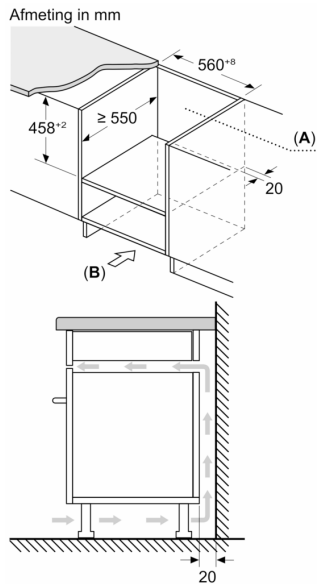

Type magnetron: Magnetron met bakoven
 Soort besturing: Elektronisch
 Afmetingen (HxBxD): 454x594x570 mm
 Afmetingen binnenruimte hxbxd: 220 x 420 x 420 mm
 Lengte elektriciteitsnoer: 180.0 cm
 Nettogewicht: 30.7 kg
 Brutogewicht: 39.9 kg
 EAN-code: 4242005477128
 Maximaal vermogen: 900 W
 Aansluitvermogen: 3350 W
 Minimale smeltveiligheid: 16 A
 Spanning: 220-230 V
 Frequentie: 50 Hz
 Type stekker: Schuko-/Gardy. met aarding (meegeleverd)
 Meegeleverde toebehoren: 1 x Hoge rooster, 1 x Vlak rooster, 1 x Draaiplateau

Serie 4, Compacte magnetron met hetelucht, 60 x 45 cm, Zwart CMA583MB1F

De inbouw magnetron voor een 45 cm nis: voor het extra snel ontdooien, opwarmen en bereiden van gerechten.

- 454 x 594 x 570 mm
- Inbouwmaten (hxbxd):
 - 450 - 452 x 560 - 568 x 550 mm
- We raden u aan om complementaire producten te kiezen binnenserie 4, om een optimale design combinatie te garanderen van uw inbouwapparatuur.
- Voor afmetingen en inbouwmaten van dit apparaat aub de maatschetsen aanhouden

Toebehoren:

- Hoge rooster
- Vlak rooster Draaiplateau

veiligheid/ zekerheid:

- Deurcontact schakelaar
- Kinderbeveiliging
- Geforceerde koeling met naventilatie

Technische specificaties:

- Lengte aansluitsnoer: 1,8 m
- Aansluitwaarde: 3,35 kW
- Nominale spanning: 220 - 230 V
- Voor inbouw in een 60 cm brede hoge kast

Technische data:

- Afmetingen (hxbxd):

**Serie 4, Compacte magnetron met
hetelucht, 60 x 45 cm, Zwart
CMA583MB1F**

A: Achterwand open

B: Ventilatie in de plint ≥ 50 cm²