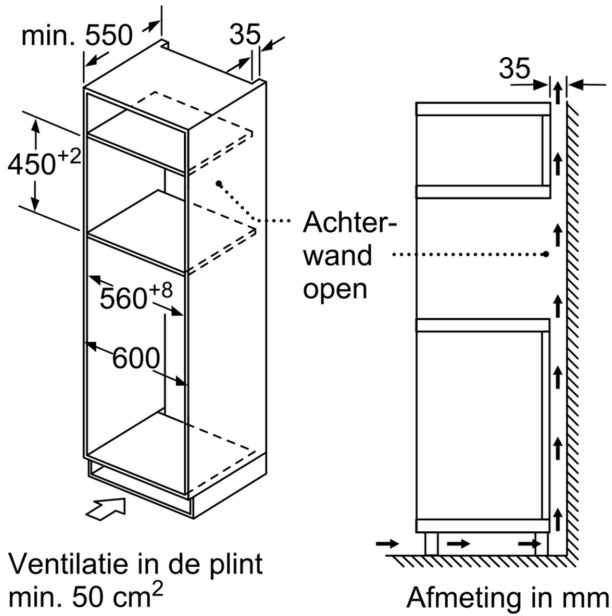

Type magnetron: Magnetron met bakoven
 Soort besturing: Elektronisch
 Afmetingen (HxBxD): 454x594x570 mm
 Afmetingen binnenruimte hxbxd: 220 x 420 x 420 mm
 Lengte elektriciteitsnoer: 180.0 cm
 Nettogewicht: 30.7 kg
 Brutogewicht: 39.9 kg
 EAN-code: 4242005477128
 Maximaal vermogen: 900 W
 Aansluitvermogen: 3350 W
 Minimale smeltveiligheid: 16 A
 Spanning: 220-230 V
 Frequentie: 50 Hz
 Type stekker: Schuko-/Gardy. met aarding (meegeleverd)
 Meegeleverde toebehoren: 1 x Hoge rooster, 1 x Vlak rooster, 1 x Draaiplateau

Serie 4, Compacte magnetron met hetelucht, 60 x 45 cm, Zwart CMA583MB1F

De inbouw magnetron voor een 45 cm nis: voor het extra snel ontdooien, opwarmen en bereiden van gerechten.

- 454 x 594 x 570 mm
- Inbouwmaten (hxbxd):
 - 450 - 452 x 560 - 568 x 550 mm
- We raden u aan om complementaire producten te kiezen binnenserie 4, om een optimale design combinatie te garanderen van uw inbouwapparatuur.
- Voor afmetingen en inbouwmaten van dit apparaat aub de maatschetsen aanhouden

Toebehoren:

- Hoge rooster
- Vlak rooster Draaiplateau

veiligheid/ zekerheid:

- Deurcontact schakelaar
- Kinderbeveiliging
- Geforceerde koeling met naventilatie

Technische specificaties:

- Lengte aansluitsnoer: 1,8 m
- Aansluitwaarde: 3,35 kW
- Nominale spanning: 220 - 230 V
- Voor inbouw in een 60 cm brede hoge kast

Technische data:

- Afmetingen (hxbxd):

**Serie 4, Compacte magnetron met
hetelucht, 60 x 45 cm, Zwart
CMA583MB1F**

A: Achterwand open

B: Ventilatie in de plint ≥ 50 cm²