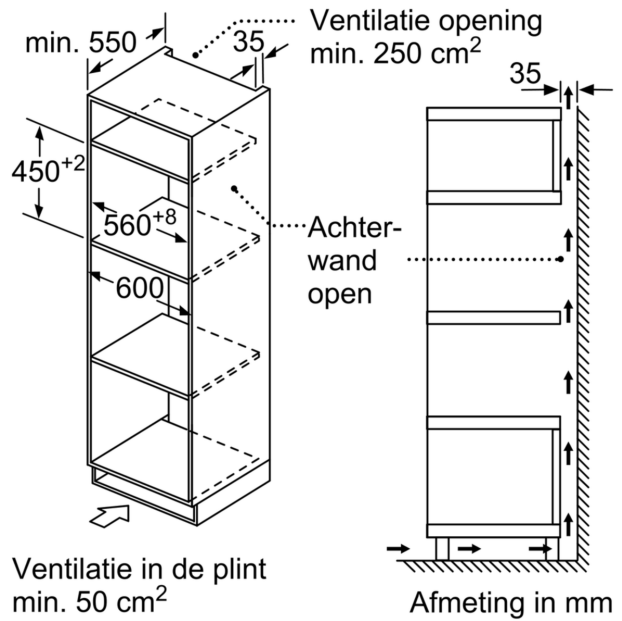

Type magnetron: Magnetron met bakoven
 Soort besturing: Elektronisch
 Afmetingen (HxBxD): 454x594x570 mm
 Afmetingen binnenruimte hxbxd: 220 x 420 x 420 mm
 Lengte elektriciteitsnoer: 180.0 cm
 Nettogewicht: 30.7 kg
 Brutogewicht: 39.9 kg
 EAN-code: 4242005477128
 Maximaal vermogen: 900 W
 Aansluitvermogen: 3350 W
 Minimale smeltveiligheid: 16 A
 Spanning: 220-230 V
 Frequentie: 50 Hz
 Type stekker: Schuko-/Gardy. met aarding (meegeleverd)
 Meegeleverde toebehoren: 1 x Hoge rooster, 1 x Vlak rooster, 1 x Draaiplateau

Serie 4, Compacte magnetron met hetelucht, 60 x 45 cm, Zwart CMA583MB1F

De inbouw magnetron voor een 45 cm nis: voor het extra snel ontdooien, opwarmen en bereiden van gerechten.

- 454 x 594 x 570 mm
- Inbouwmaten (hxbxd):
 - 450 - 452 x 560 - 568 x 550 mm
- We raden u aan om complementaire producten te kiezen binnenserie 4, om een optimale design combinatie te garanderen van uw inbouwapparatuur.
- Voor afmetingen en inbouwmaten van dit apparaat aub de maatschetsen aanhouden

Toebehoren:

- Hoge rooster
- Vlak rooster Draaiplateau

veiligheid/ zekerheid:

- Deurcontact schakelaar
- Kinderbeveiliging
- Geforceerde koeling met naventilatie

Technische specificaties:

- Lengte aansluitsnoer: 1,8 m
- Aansluitwaarde: 3,35 kW
- Nominale spanning: 220 - 230 V
- Voor inbouw in een 60 cm brede hoge kast

Technische data:

- Afmetingen (hxbxd):

**Serie 4, Compacte magnetron met
hetelucht, 60 x 45 cm, Zwart
CMA583MB1F**

A: Achterwand open

B: Ventilatie in de plint ≥ 50 cm²