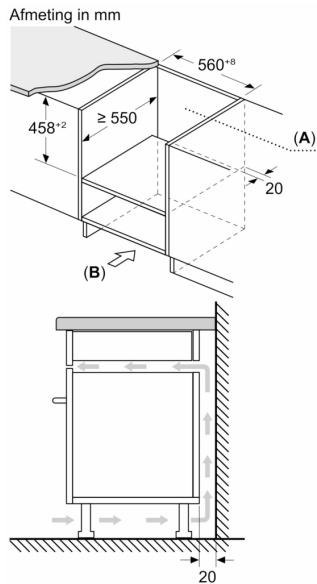

Toebehoren:

- 1 x Rooster

Milieu / Zekerheid:

- Kinderbeveiliging
- Veiligheidsuitschakeling Deurcontactschakelaar
- Koelventilator

Technische informatie:

- Lengte aansluitkabel: 180 cm
- Totale aansluitwaarde: 3.35 kW
- Nominale spanning: 220 - 230 V
- Inbouw mogelijk in een kolomkast

Afmetingen:

- Afmetingen toestel (HxBxD): 454 x 594 x 570 mm
- Inbouwafmetingen (HxBxD): 450-458 x 560-568 x 550 mm

**Serie 6, Combi microgolfoven met
hetelucht, 60 x 45 cm, Inox
CMA485GS0**

A: Achterwand open
B: Ventilatie in de plint ≥ 50 cm²