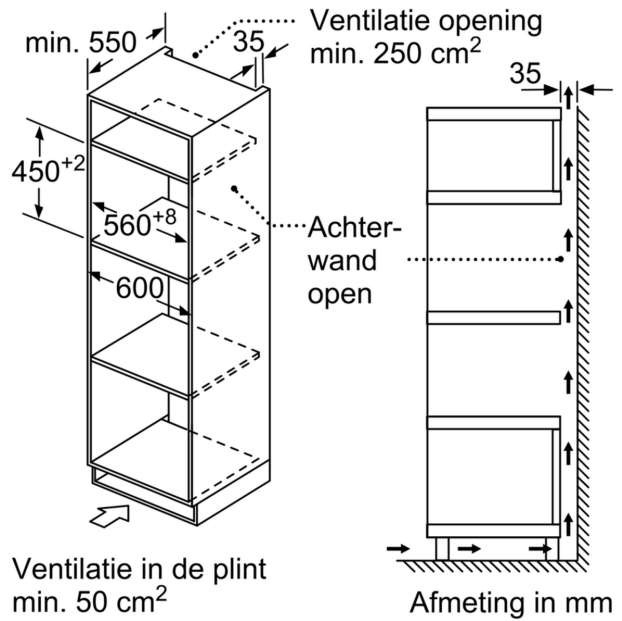

Toebehoren:

- 1 x Rooster

Milieu / Zekerheid:

- Kinderbeveiliging
- Veiligheidsuitschakeling Deurcontactschakelaar
- Koelventilator

Technische informatie:

- Lengte aansluitkabel: 180 cm
- Totale aansluitwaarde: 3.35 kW
- Nominale spanning: 220 - 230 V
- Inbouw mogelijk in een kolomkast

Afmetingen:

- Afmetingen toestel (HxBxD): 454 x 594 x 570 mm
- Inbouwafmetingen (HxBxD): 450-458 x 560-568 x 550 mm

**Serie 6, Combi microgolfoven met
hetelucht, 60 x 45 cm, Inox
CMA485GS0**

A: Achterwand open
B: Ventilatie in de plint ≥ 50 cm²