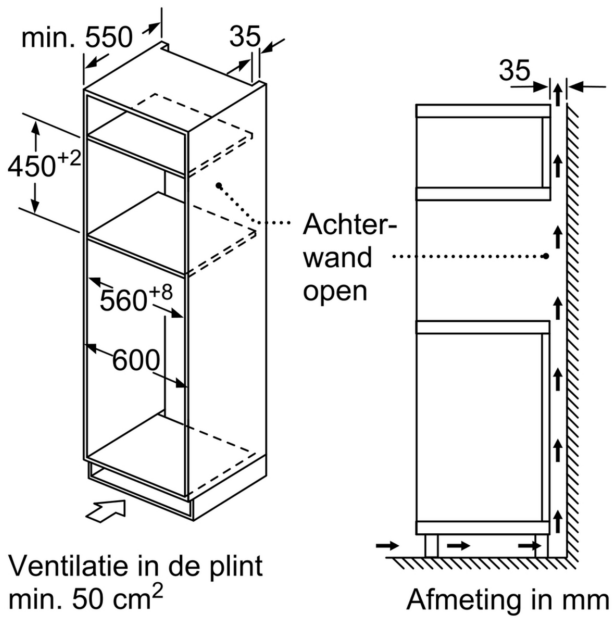

Toebehoren:

- 1 x Rooster

Milieu / Zekerheid:

- Kinderbeveiliging
- Veiligheidsuitschakeling Deurcontactschakelaar
- Koelventilator

Technische informatie:

- Lengte aansluitkabel: 180 cm
- Totale aansluitwaarde: 3.35 kW
- Nominale spanning: 220 - 230 V
- Inbouw mogelijk in een kolomkast

Afmetingen:

- Afmetingen toestel (HxBxD): 454 x 594 x 570 mm
- Inbouwafmetingen (HxBxD): 450-458 x 560-568 x 550 mm

**Serie 6, Combi microgolfoven met
hetelucht, 60 x 45 cm, Inox
CMA485GS0**

A: Achterwand open
B: Ventilatie in de plint ≥ 50 cm²