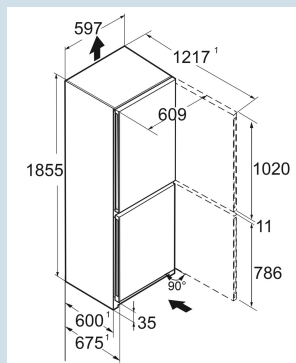

Genoeg ruimte voor de hoogste ijstaart.

VarioSpace

Behuizing / Kleur deur
Materiaal behuizing
Materiaal deur/deksel
Volume totaal
Volume koelgedeelte
Volume vriesgedeelte
Energieklasse
Energieverbruik per jaar
Energieverbruik per 24 uur
Energiekosten per jaar
Energie efficiëntie index
Geluidsniveau
Geluidsniveau klasse

Staalgrijs / SteelFinish
Staal
SteelFinish
320 l
218 l
103 l
A+++
170 kWh
0,5
€ 68,-
64
32 dB(A)
B