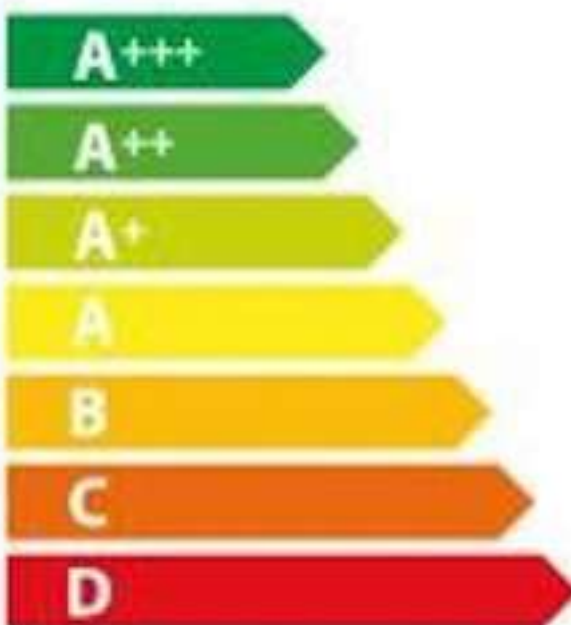

# ENERG

енергия · ενεργεια

## BAUKNECHT

BIK7 CH8TS PT

**73** L

**0.91** kWh/cycle\*

**0.7** kWh/cycle\*

\* цикъл - cyklus - perçion - zykus - πρόγραμμα - ciclo - tsükkel - ohjelma - ciklus - ciklas - cikls - cikli - cyclus - cykl - ciclu - program - cykel