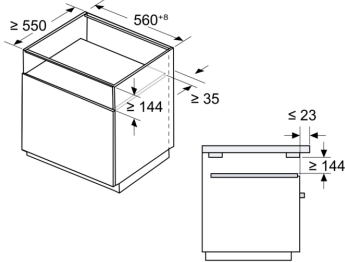

### **Technische data:**

- Afmetingen (hxbxd):
- 141 x 594 x 518 mm
- Raadpleeg de inbouwmaten in de installatietekening voor precieze instructies.
- Deze stoomlade is geschikt voor alle toestellen in de Bosch Serie 6 Fullsize-lijn en alle toestellen van de Bosch Serie 8.
- De inbouw stoomlade met LED-touchbediening, Assist-functie voor maaltijden en automatische uitschakeling: om gerechten te stomen en zo vitamines, voedingsstoffen en natuurlijke kleur te behouden. Ook geschikt voor het rijzen van deeg, opwarmen, ontdooien en desinfecteren. Home Connect voor bediening via de app.

**Serie 8, Stoomlade, 60 x 14 cm,  
Zwart  
BDC9111B0**

Afmeting in mm

Afmeting in mm

Voor de gecombineerde installatie van sommige elektrische apparaten kunnen de apparaten direct op de lade worden gestapeld

Afmeting in mm

Afmeting in mm

Measurements in mm  
**Installation below a worktop**

Observe the installation dimensions and the installation instructions when installing below a worktop

**A: Electrical connection**