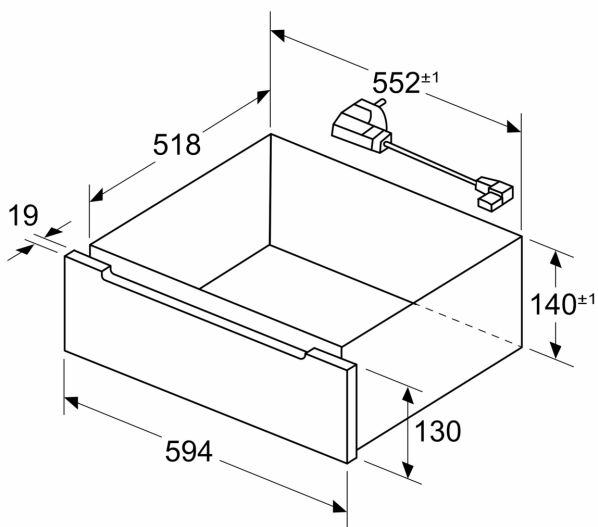

### **Technische data:**

- Afmetingen (hxbxd):
- 141 x 594 x 518 mm
- Raadpleeg de inbouwmaten in de installatietekening voor precieze instructies.
- Deze stoomlade is geschikt voor alle toestellen in de Bosch Serie 6 Fullsize-lijn en alle toestellen van de Bosch Serie 8.
- De inbouw stoomlade met LED-touchbediening, Assist-functie voor maaltijden en automatische uitschakeling: om gerechten te stomen en zo vitamines, voedingsstoffen en natuurlijke kleur te behouden. Ook geschikt voor het rijzen van deeg, opwarmen, ontdooien en desinfecteren. Home Connect voor bediening via de app.

**Serie 8, Stoomlade, 60 x 14 cm,  
Zwart  
BDC9111B0**

Afmeting in mm

Afmeting in mm

Voor de gecombineerde installatie van sommige elektrische apparaten kunnen de apparaten direct op de lade worden gestapeld

Afmeting in mm

Afmeting in mm

Measurements in mm  
**Installation below a worktop**

Observe the installation dimensions and the installation instructions when installing below a worktop

**A: Electrical connection**