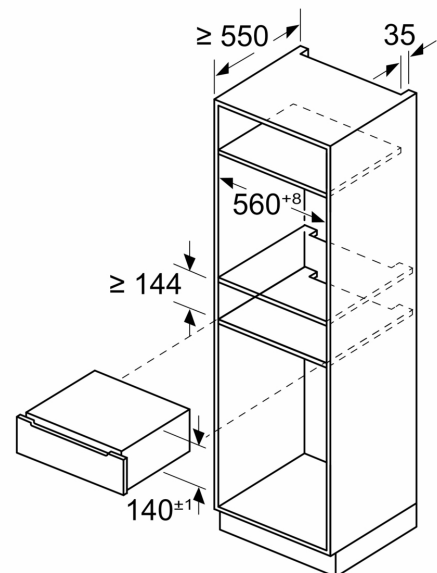

### **Technische data:**

- Afmetingen (hxbxd):
- 141 x 594 x 518 mm
- Raadpleeg de inbouwmaten in de installatietekening voor precieze instructies.
- Deze stoomlade is geschikt voor alle toestellen in de Bosch Serie 6 Fullsize-lijn en alle toestellen van de Bosch Serie 8.
- De inbouw stoomlade met LED-touchbediening, Assist-functie voor maaltijden en automatische uitschakeling: om gerechten te stomen en zo vitamines, voedingsstoffen en natuurlijke kleur te behouden. Ook geschikt voor het rijzen van deeg, opwarmen, ontdooien en desinfecteren. Home Connect voor bediening via de app.

**Serie 8, Stoomlade, 60 x 14 cm,  
Zwart  
BDC9111B0**

Afmeting in mm

Afmeting in mm

Voor de gecombineerde installatie van sommige elektrische apparaten kunnen de apparaten direct op de lade worden gestapeld

Afmeting in mm

Afmeting in mm

Measurements in mm  
**Installation below a worktop**

Observe the installation dimensions and the installation instructions when installing below a worktop

**A: Electrical connection**