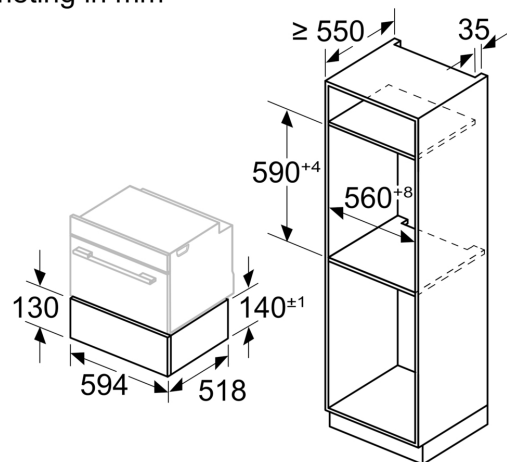

---

**Technische Data**

Inbouw/vrijstaand: ..... Inbouw  
Afmetingen apparaat (hxbxd): ..... 141x594x518 mm  
Afmetingen inclusief verpakking (hxbxd): ..... 264x655x673 mm  
Inbouwafmetingen (hxbxd): ..... 144 x 560 x 550 mm  
EAN-code: ..... 4242005529575  
Minimale smeltveiligheid: ..... 10 A  
Spanning: ..... 220-240 V  
Frequentie: ..... 50-60 Hz  
Type stekker: . Normale stekker, 2-polig (Schuko-/Gardy. met aarding stekker wordt standaard meegeleverd)  
Meegeleverde toebehoren: ..... 1 x Spons, 1 x Stoommand

### **Technische data:**

- Afmetingen (hxbxd):
- 141 x 594 x 518 mm
- Raadpleeg de inbouwmaten in de installatietekening voor precieze instructies.
- Deze stoomlade is geschikt voor alle toestellen in de Bosch Serie 6 Fullsize-lijn en alle toestellen van de Bosch Serie 8.
- De inbouw stoomlade met LED-touchbediening, Assist-functie voor maaltijden en automatische uitschakeling: om gerechten te stomen en zo vitamines, voedingsstoffen en natuurlijke kleur te behouden. Ook geschikt voor het rijzen van deeg, opwarmen, ontdooien en desinfecteren. Home Connect voor bediening via de app.

**Serie 8, Stoomlade, 60 x 14 cm,  
Zwart  
BDC9111B0**

Afmeting in mm

Afmeting in mm

Voor de gecombineerde installatie van sommige elektrische apparaten kunnen de apparaten direct op de lade worden gestapeld

Afmeting in mm

Afmeting in mm

Measurements in mm  
**Installation below a worktop**

Observe the installation dimensions and the installation instructions when installing below a worktop

**A: Electrical connection**