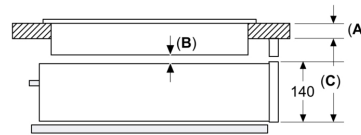

Tabletop installation or flush installation		Tabletop installation or flush installation	
	A	B	C	
Induction hob	30/30	5	200/201	
Full surface induction hob	40/40	5	210/211	
Gas hob	32/43	5	190/193	
Electric hob	30/30	5	190/197	

A: Thickness of work surface recommended in the hob installation instructions

B: Required distance between hob and steam drawer

C: Required distance between drawer shelf and bottom of worktop

Note:
Pay attention to the hob installation instructions