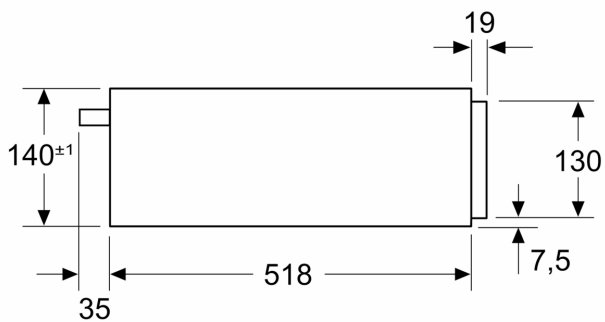

**Serie 8, Stoomlade, 60 x 14 cm,
Zwart
BDC9111B0**

Afmeting in mm