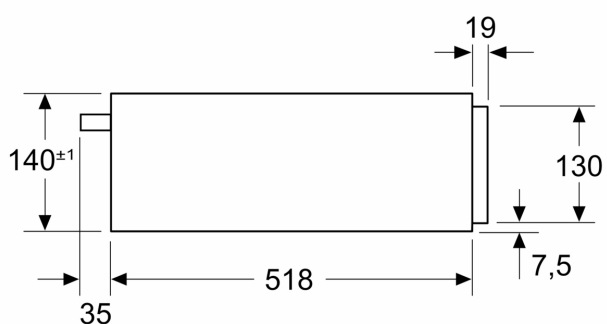

**iQ700, Stoomlade, 60 x 14 cm,
Zwart
BD911C1B0**

Uitrusting

Technische Data

Inbouw/vrijstaand: Inbouw
Afmetingen (hxbxd): 141x594x518 mm
Afmetingen inclusief verpakking (hxbxd): 264x655x673 mm
Inbouwafmetingen (hxbxd): 144 x 560 x 550 mm
EAN-code: 4242003975817
Minimale smeltveiligheid: 10 A
Spanning: 220-240 V
Frequentie: 50-60 Hz
Type stekker: Normale stekker, 2-polig
(Schuko-/Gardy. met aarding stekker wordt standaard meegeleverd)
Meegeleverde toebehoren: 1 x Spons, 1 x
Stoommand

- Lengte aansluitsnoer: 1,2 m
- Aansluitwaarde: 1.7 kW
- Nominale spanning: 220 - 240 V

Technische data:

- Afmetingen (hxbxd):
- 141 x 594 x 518 mm
- Voor afmetingen en inbouwmaten van dit apparaat aub de maatschetsen aanhouden
- Deze lade is geschikt voor alle Siemens iQ500 Fullsize Studioline apparaten en alle Siemens iQ700.
- De intelligente stoomlade met Home Connect voor bediening op elk moment en vanuit elke locatie, en toegang tot talloze digitale diensten. Veelzijdige stoomfuncties om gezond, voorzichtig en natuurlijk te koken – alles in een compact ontwerp dat zelfs in de kleinste keuken past.

**iQ700, Stoomlade, 60 x 14 cm,
Zwart
BD911C1B0**

Maatschetsen

Afmeting in mm

Afmeting in mm

Voor de gecombineerde installatie van sommige elektrische apparaten kunnen de apparaten direct op de lade worden gestapeld

Afmeting in mm

Afmeting in mm