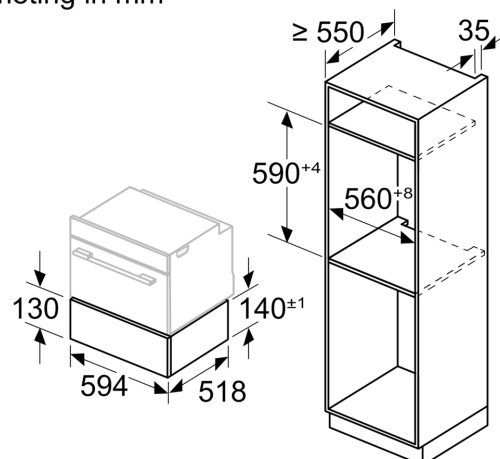

**iQ700, Stoomlade, 60 x 14 cm,
Zwart
BD911C1B0**

Uitrusting

Technische Data

Inbouw/vrijstaand: Inbouw
Afmetingen (hxbxd): 141x594x518 mm
Afmetingen inclusief verpakking (hxbxd): 264x655x673 mm
Inbouwafmetingen (hxbxd): 144 x 560 x 550 mm
EAN-code: 4242003975817
Minimale smeltveiligheid: 10 A
Spanning: 220-240 V
Frequentie: 50-60 Hz
Type stekker: Normale stekker, 2-polig
(Schuko-/Gardy. met aarding stekker wordt standaard meegeleverd)
Meegeleverde toebehoren: 1 x Spons, 1 x
Stoommand

- Lengte aansluitsnoer: 1,2 m
- Aansluitwaarde: 1.7 kW
- Nominale spanning: 220 - 240 V

Technische data:

- Afmetingen (hxbxd):
- 141 x 594 x 518 mm
- Voor afmetingen en inbouwmaten van dit apparaat aub de maatschetsen aanhouden
- Deze lade is geschikt voor alle Siemens iQ500 Fullsize Studioline apparaten en alle Siemens iQ700.
- De intelligente stoomlade met Home Connect voor bediening op elk moment en vanuit elke locatie, en toegang tot talloze digitale diensten. Veelzijdige stoomfuncties om gezond, voorzichtig en natuurlijk te koken – alles in een compact ontwerp dat zelfs in de kleinste keuken past.

**iQ700, Stoomlade, 60 x 14 cm,
Zwart
BD911C1B0**

Maatschetsen

Afmeting in mm

Afmeting in mm

Voor de gecombineerde installatie van sommige elektrische apparaten kunnen de apparaten direct op de lade worden gestapeld

Afmeting in mm

Afmeting in mm