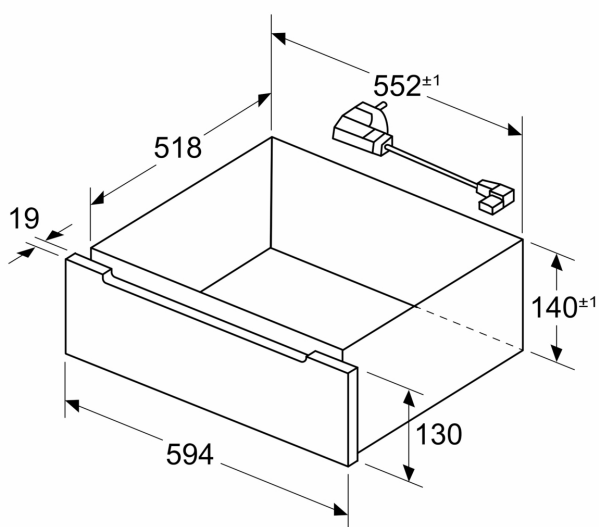

Afmeting in mm