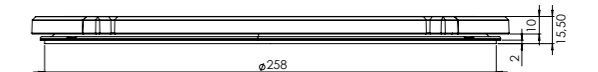

Inductiezones

- 1. **Sierring klein**
PVD GECOAT ALUMINIUM
- 2. **Sierring groot**
PVD GECOAT ALUMINIUM
- 3. **Inductiezone klein**
PVD GECOAT ALUMINIUM/ KERAMISCH GLAS
- 4. **Inductiezone groot**
PVD GECOAT ALUMINIUM/ KERAMISCH GLAS
- 5. **Bedieningsknop**
ALUMINIUM/GLAS
- 6. **Cassette**
ALUMINIUM

Kleine zone

KLEINE ZONE

NOM. VERMOGEN	MAX. VERMOGEN
1400 Watt	2100 Watt
MIN. DIAM. PAN	MAX. DIAM. PAN
110 mm	210 mm

Grote zone

GROTE ZONE

NOM. VERMOGEN	MAX. VERMOGEN
2300 Watt	3000 Watt
MIN. DIAM. PAN	MAX. DIAM. PAN
110 mm	250 mm