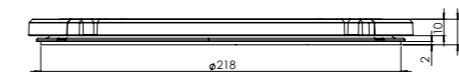

Kleine zone

KLEINE ZONE

NOM. VERMOGEN	MAX. VERMOGEN
1400 Watt	2100 Watt
MIN. DIAM. PAN	MAX. DIAM. PAN
110 mm	210 mm

Grote zone

GROTE ZONE

NOM. VERMOGEN	MAX. VERMOGEN
2300 Watt	3000 Watt
MIN. DIAM. PAN	MAX. DIAM. PAN
110 mm	250 mm