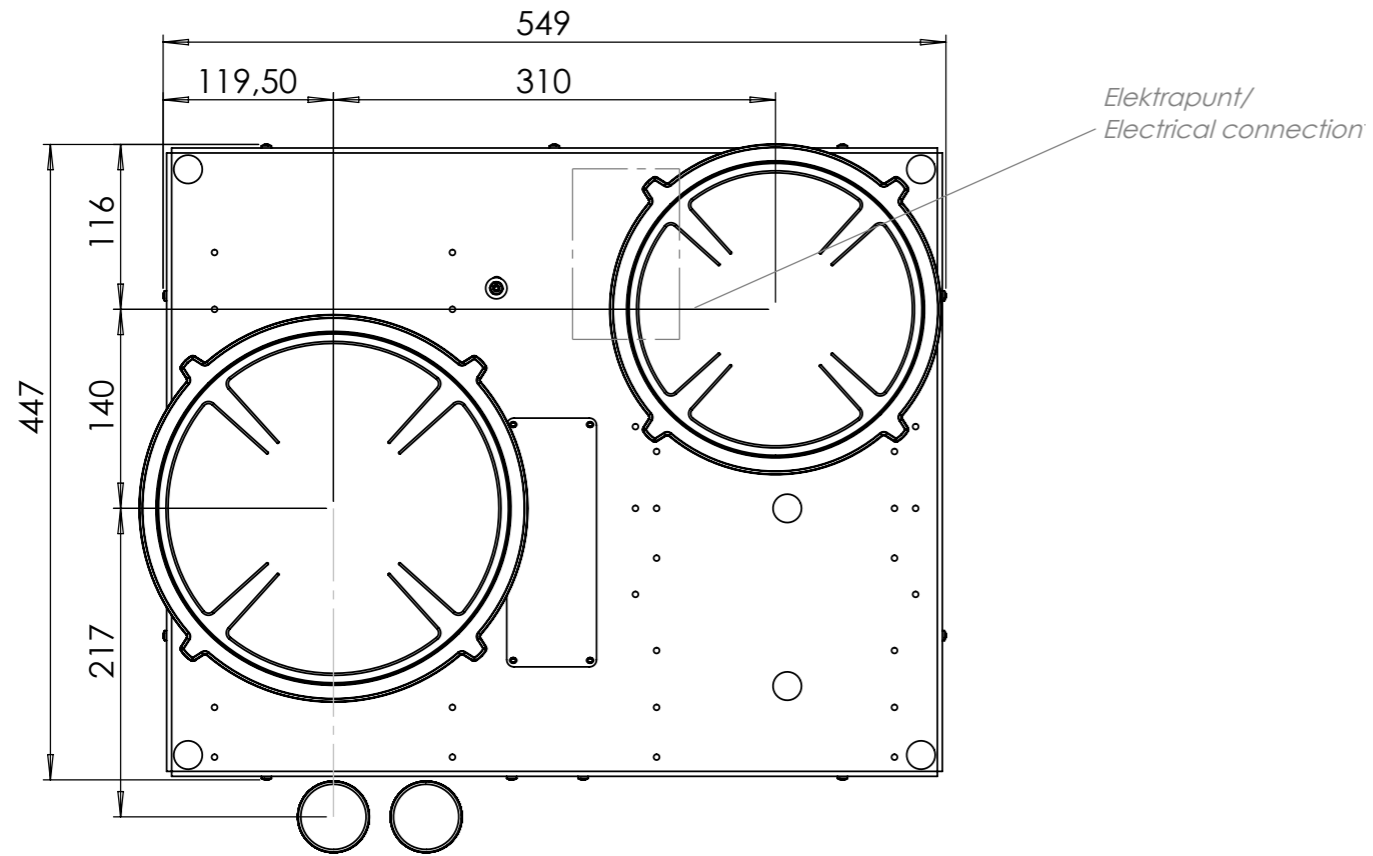

Bedieningsknop

Maatvoering bedieningsknop

3D-afbeelding Top Side knop

3D-afbeelding Front Side knop

Maatvoering bedieningsknop

Vooranzicht bedieningsknop

Bovenaanzicht bedieningsknop

Bedieningsknop

Technische tekening

Bovenaanzicht / Top view

Technische tekening

Onderaanzicht / Bottom view

Vooraanzicht / Front view

Zijaanzicht / Side view

Gatenpatroon DXF bestand

Model	Baluran Top Side
Type zones	1x zone klein, 1x zone groot
Uitvoering	Black (volledig zwart)
Automatische panherkenning	✓
Vermogensniveaus	0 - 10 + Boost
Nominale spanning 1	220-240 V, 1N~
Maximaal vermogen	3680W
Netto gewicht	12 kg