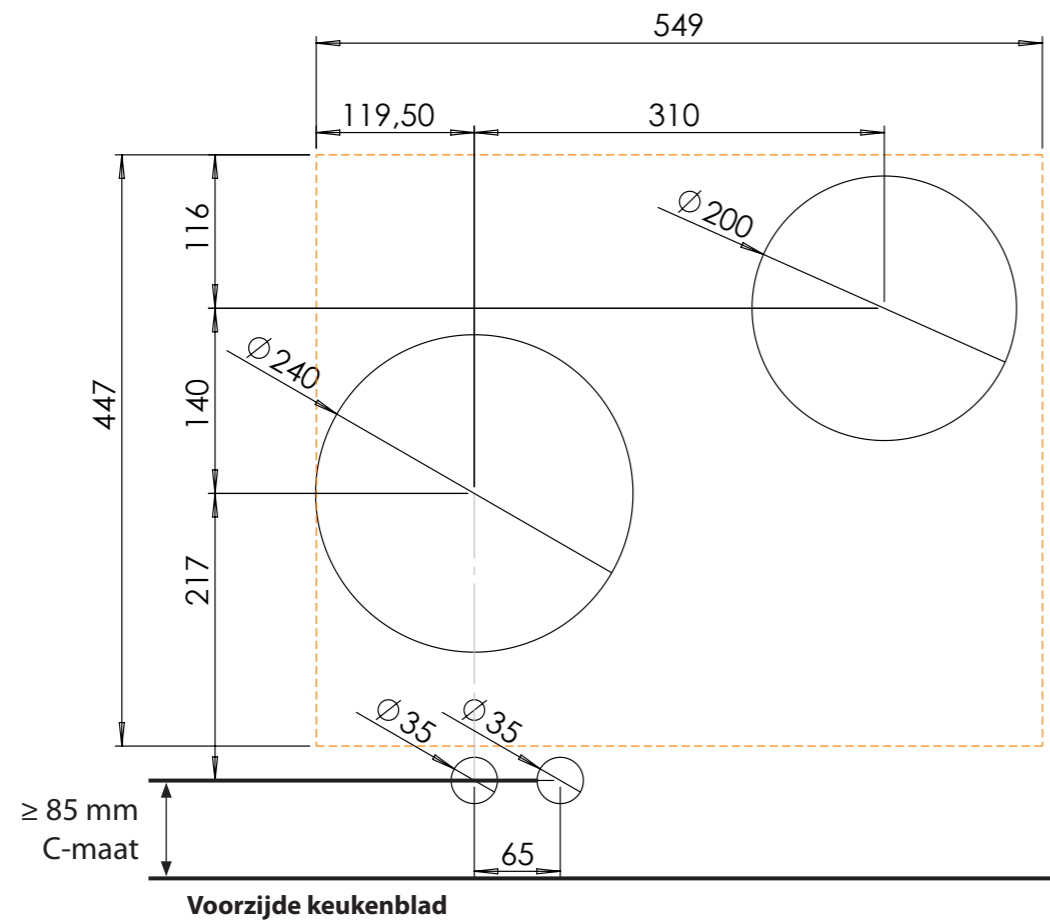

Bedieningsknop

Maatvoering bedieningsknop

3D-afbeelding Top Side knop

3D-afbeelding Front Side knop

Maatvoering bedieningsknop

Vooranzicht bedieningsknop

Bovenaanzicht bedieningsknop

Bedieningsknop

Technische tekening

Bovenaanzicht / Top view

Technische tekening

Onderaanzicht / Bottom view

Vooraanzicht / Front view

Zijaanzicht / Side view

Gatenpatroon DXF bestand

Model	Baluran Top Side
Type zones	1x zone klein, 1x zone groot
Uitvoering	Black (volledig zwart)
Automatische panherkenning	✓
Vermogensniveaus	0 - 10 + Boost
Nominale spanning 1	220-240 V, 1N~
Maximaal vermogen	3680W
Netto gewicht	12 kg