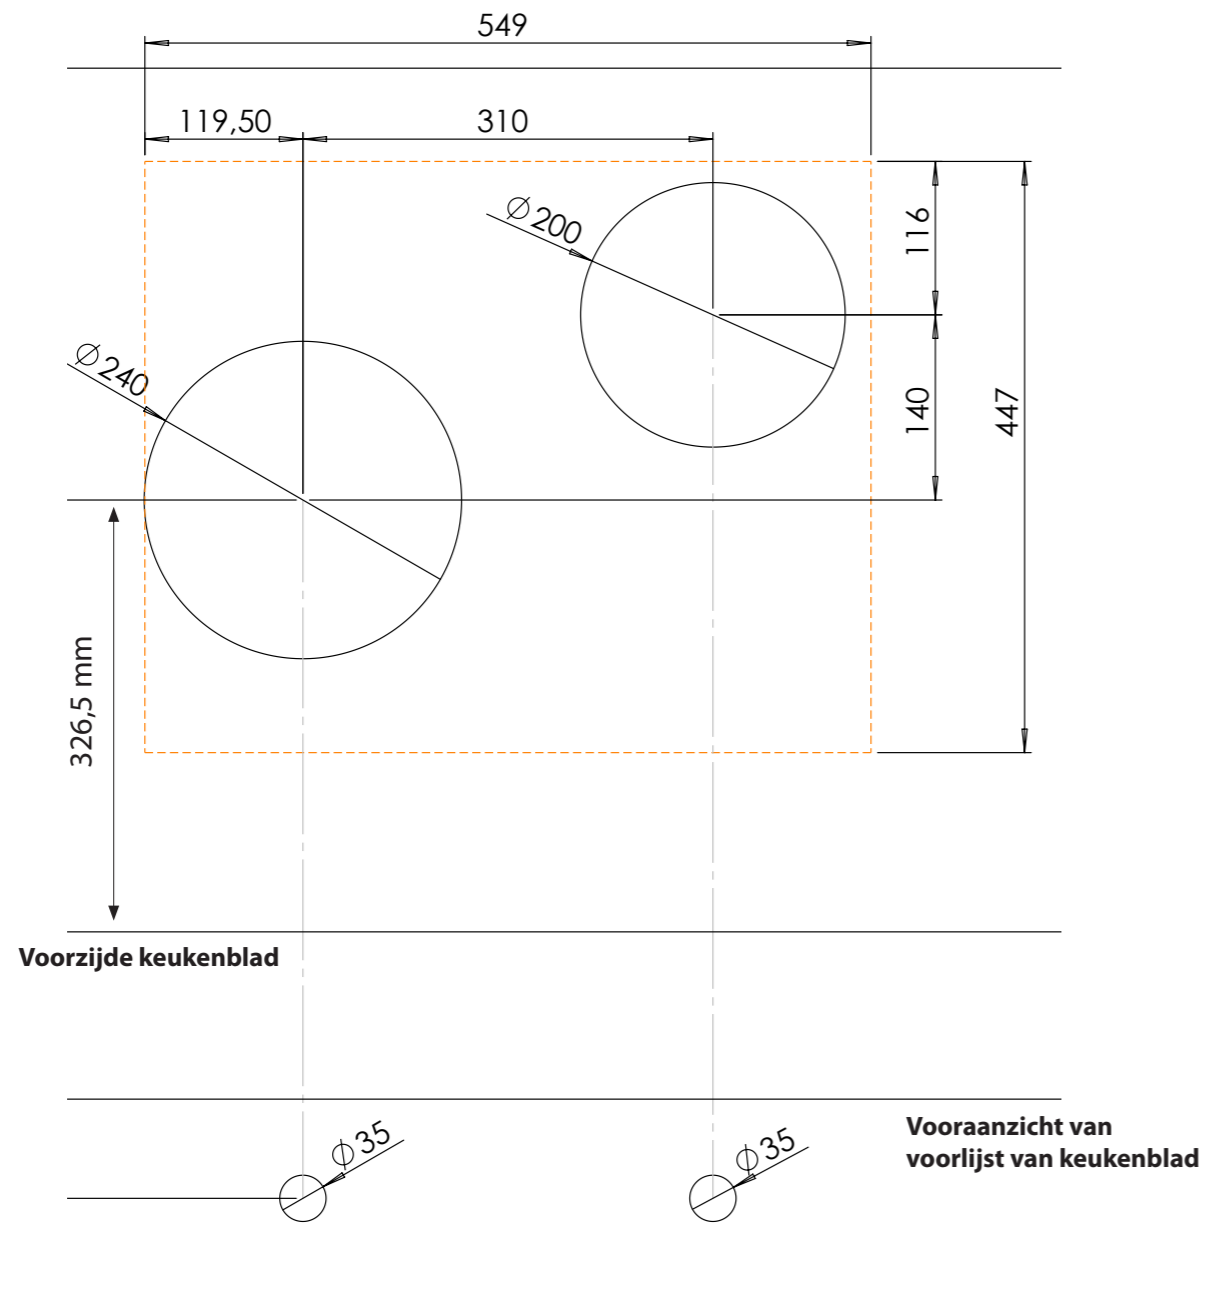

Bedieningsknop

Maatvoering bedieningsknop

3D-afbeelding Top Side knop

3D-afbeelding Front Side knop

Maatvoering bedieningsknop

Vooranzicht bedieningsknop

Bovenaanzicht bedieningsknop

Bedieningsknop

Technische tekening

Technische tekening

Bovenaanzicht / Top view

Elektrapunt/
Electrical connection

Elektrapunt/
Electrical connection

Onderaanzicht / Bottom view

Connector knob/
Connector knob

Vooraanzicht / Front view

Knop kabel/
Knob cable

Zijaanzicht / Side view

*Inclusief ondersteuningsset/
Including support bar

Gatenpatroon
DXF bestand

Model	Baluran Front Side
Type zones	1x zone klein, 1x zone groot
Uitvoering	Black (volledig zwart)
Automatische panherkenning	✓
Vermogensniveaus	0 - 10 + Boost
Nominale spanning 1	220-240 V, 1N~
Maximaal vermogen	3680W
Netto gewicht	12 kg