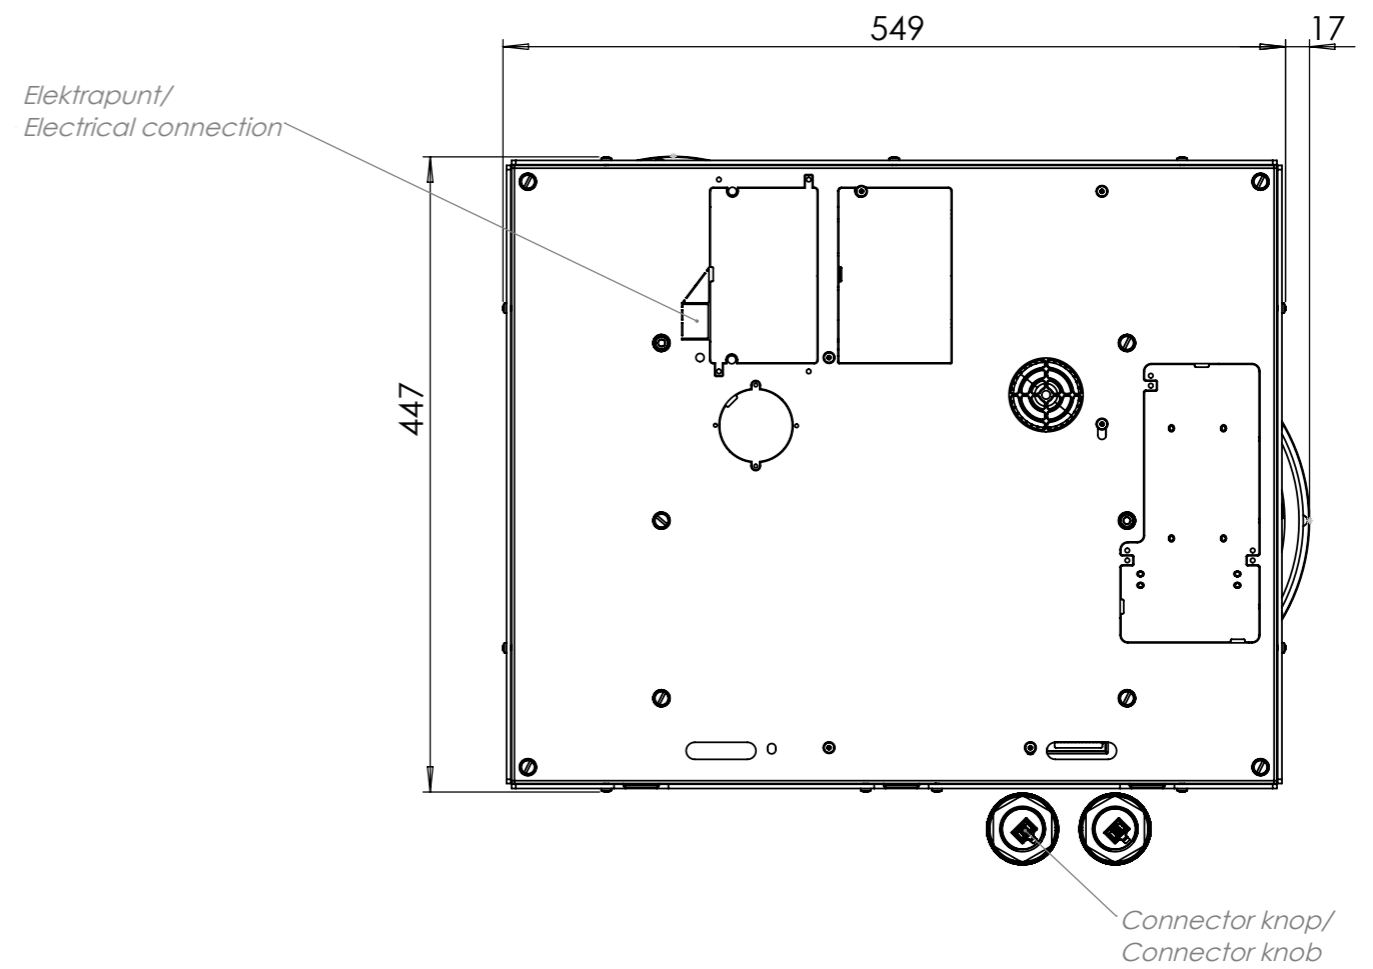

Bedieningsknop

Maatvoering bedieningsknop

3D-afbeelding Top Side knop

3D-afbeelding Front Side knop

Maatvoering bedieningsknop

Vooranzicht bedieningsknop

Bovenaanzicht bedieningsknop

Bedieningsknop

Technische tekening

Bovenaanzicht / Top view

Technische tekening

Onderaanzicht / Bottom view

Vooraanzicht / Front view

Zijaanzicht / Side view

Gatenpatroon DXF bestand

Model	Baluran Top Side
Type zones	1x zone klein, 1x zone groot
Uitvoering	Black (volledig zwart)
Automatische panherkenning	✓
Vermogensniveaus	0 - 10 + Boost
Nominale spanning 1	220-240 V, 1N~
Maximaal vermogen	3680W
Netto gewicht	12 kg