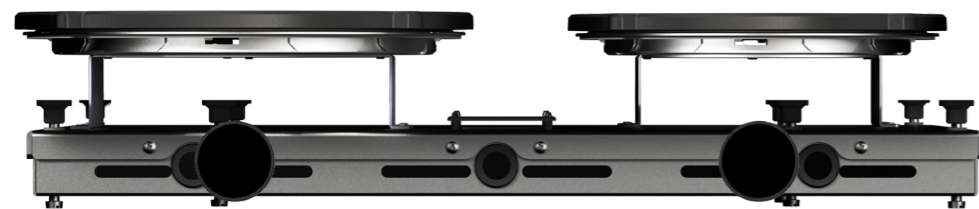

Installatievoorschriften inductie

Installatiehandleiding inductie

Gebruikshandleiding inductie

Made in Holland

PITT
COOKING

Induction

*Baluran-I
Front Side*

Exploded view

Inductiezones

- 1. **Sierring klein**
PVD GECOAT ALUMINIUM
- 2. **Sierring groot**
PVD GECOAT ALUMINIUM
- 3. **Inductiezone klein**
PVD GECOAT ALUMINIUM/ KERAMISCH GLAS
- 4. **Inductiezone groot**
PVD GECOAT ALUMINIUM/ KERAMISCH GLAS
- 5. **Bedieningsknop**
ALUMINIUM/GLAS
- 6. **Cassette**
ALUMINIUM