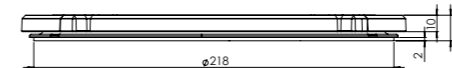

Made in Holland

PITT
COOKING

Induction

Baluran-I

Top Side

Exploded view

Inductiezones

Kleine zone

Grote zone

- 1. **Sierring klein**
PVD GECOAT ALUMINIUM
- 2. **Sierring groot**
PVD GECOAT ALUMINIUM
- 3. **Inductiezone klein**
PVD GECOAT ALUMINIUM/ KERAMISCH GLAS
- 4. **Inductiezone groot**
PVD GECOAT ALUMINIUM/ KERAMISCH GLAS
- 5. **Bedieningsknop**
ALUMINIUM/GLAS
- 6. **Cassette**
ALUMINIUM

KLEINE ZONE

GROTE ZONE

NOM. VERMOGEN	MAX. VERMOGEN
1400 Watt	2100 Watt
MIN. DIAM. PAN	MAX. DIAM. PAN
110 mm	210 mm

NOM. VERMOGEN	MAX. VERMOGEN
2300 Watt	3000 Watt
MIN. DIAM. PAN	MAX. DIAM. PAN
110 mm	250 mm