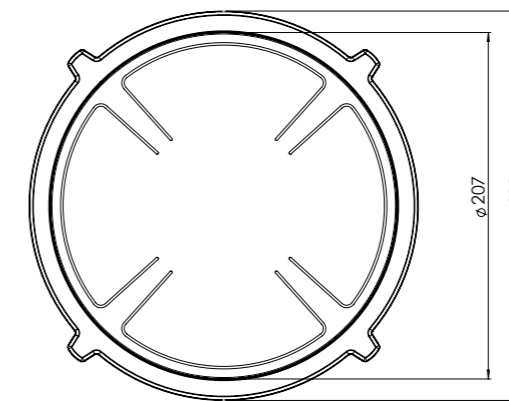

Installatievoorschriften inductie

Installatiehandleiding inductie

Gebruikshandleiding inductie

Made in Holland

PITT
COOKING

Induction

*Baluran-I
Front Side*

Exploded view

Inductiezones

- 1. **Sierring klein**
PVD GECOAT ALUMINIUM
- 2. **Sierring groot**
PVD GECOAT ALUMINIUM
- 3. **Inductiezone klein**
PVD GECOAT ALUMINIUM/ KERAMISCH GLAS
- 4. **Inductiezone groot**
PVD GECOAT ALUMINIUM/ KERAMISCH GLAS
- 5. **Bedieningsknop**
ALUMINIUM/GLAS
- 6. **Cassette**
ALUMINIUM

Kleine zone

KLEINE ZONE

NOM. VERMOGEN	MAX. VERMOGEN
1400 Watt	2100 Watt
MIN. DIAM. PAN	MAX. DIAM. PAN
110 mm	210 mm

Grote zone

GROTE ZONE

NOM. VERMOGEN	MAX. VERMOGEN
2300 Watt	3000 Watt
MIN. DIAM. PAN	MAX. DIAM. PAN
110 mm	250 mm