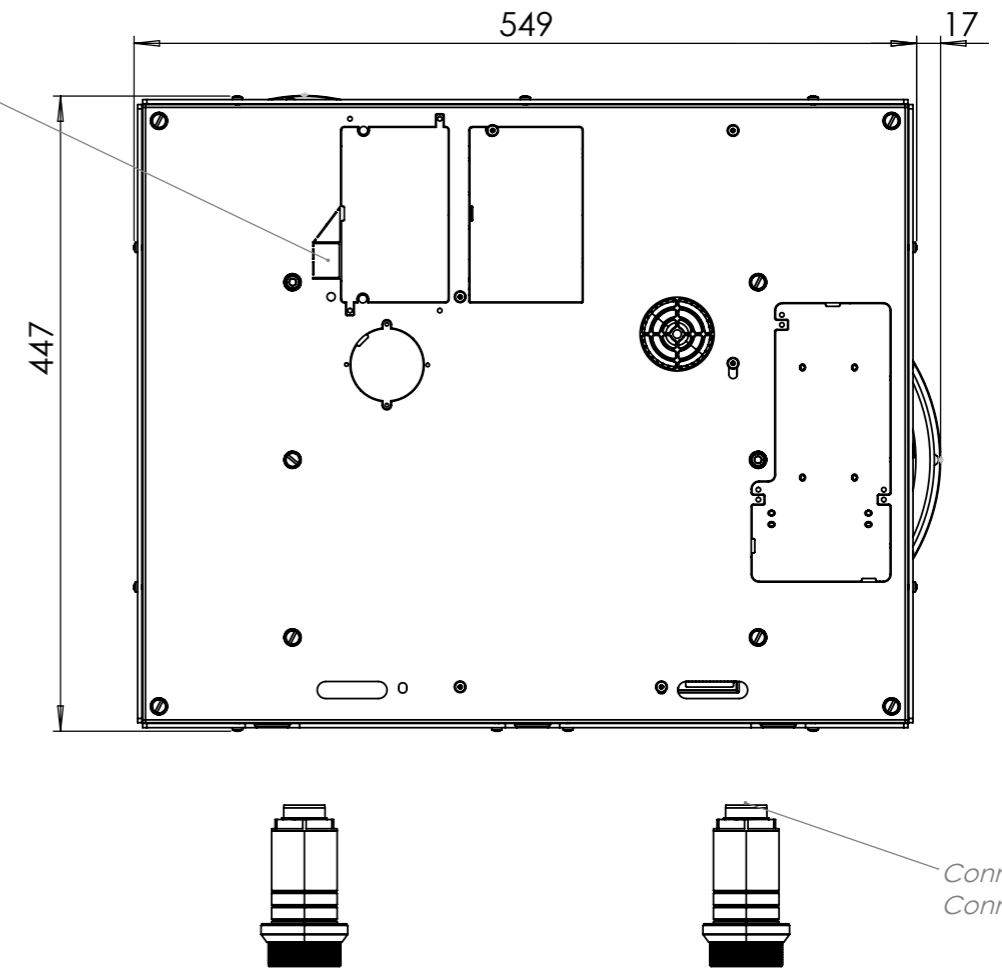

Bedieningsknop

Maatvoering bedieningsknop

3D-afbeelding Top Side knop

3D-afbeelding Front Side knop

Maatvoering bedieningsknop

Vooranzicht bedieningsknop

Bovenaanzicht bedieningsknop

Bedieningsknop

Technische tekening

Technische tekening

Bovenaanzicht / Top view

Elektrapunt/
Electrical connection

Elektrapunt/
Electrical connection

Onderaanzicht / Bottom view

Connector knob/
Connector knob

Vooraanzicht / Front view

Knop kabel/
Knob cable

Zijaanzicht / Side view

*Inclusief ondersteuningsset/
Including support bar

Gatenpatroon
DXF bestand

Model	Baluran Front Side
Type zones	1x zone klein, 1x zone groot
Uitvoering	Black (volledig zwart)
Automatische panherkenning	✓
Vermogensniveaus	0 - 10 + Boost
Nominale spanning 1	220-240 V, 1N~
Maximaal vermogen	3680W
Netto gewicht	12 kg