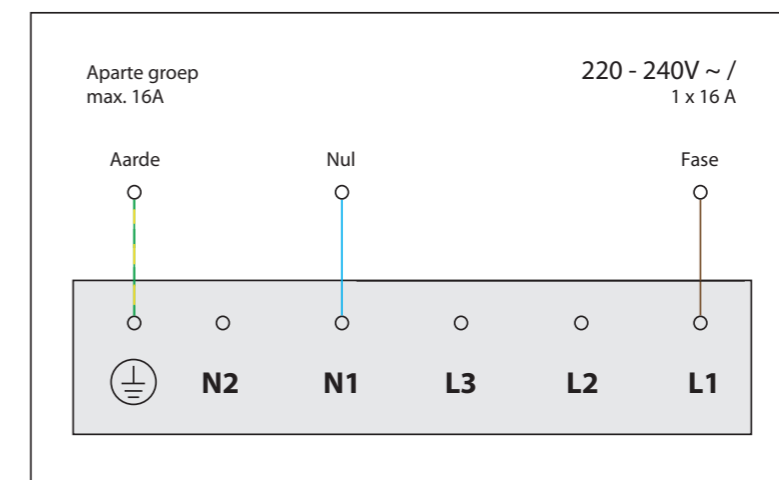

Bedieningsknop

Maatvoering bedieningsknop

3D-afbeelding Top Side knop

3D-afbeelding Front Side knop

Maatvoering bedieningsknop

Vooranzicht bedieningsknop

Bovenaanzicht bedieningsknop

Bedieningsknop

Technische tekening

Technische tekening

Bovenaanzicht / Top view

Elektrapunt/
Electrical connection

Elektrapunt/
Electrical connection

Onderaanzicht / Bottom view

Connector knob/
Connector knob

Vooraanzicht / Front view

Knop kabel/
Knob cable

Zijaanzicht / Side view

*Inclusief ondersteuningsset/
Including support bar

Gatenpatroon
DXF bestand

Model	Baluran Front Side
Type zones	1x zone klein, 1x zone groot
Uitvoering	Black (volledig zwart)
Automatische panherkenning	✓
Vermogensniveaus	0 - 10 + Boost
Nominale spanning 1	220-240 V, 1N~
Maximaal vermogen	3680W
Netto gewicht	12 kg