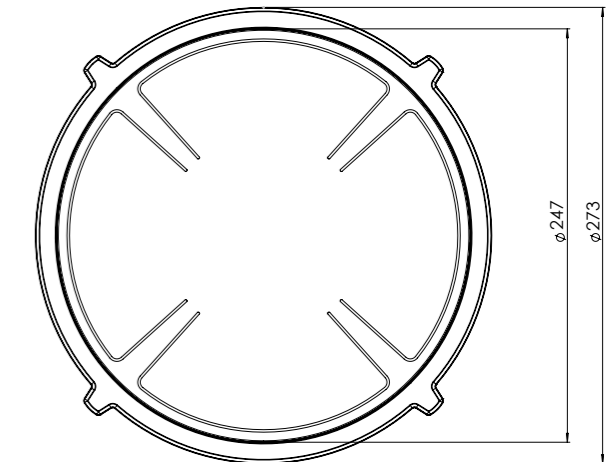

Made in Holland

PITT
COOKING

Induction

Baluran-I

Top Side

Exploded view

Inductiezones

Kleine zone

Grote zone

- 1. **Sierring klein**
PVD GECOAT ALUMINIUM
- 2. **Sierring groot**
PVD GECOAT ALUMINIUM
- 3. **Inductiezone klein**
PVD GECOAT ALUMINIUM/ KERAMISCH GLAS
- 4. **Inductiezone groot**
PVD GECOAT ALUMINIUM/ KERAMISCH GLAS
- 5. **Bedieningsknop**
ALUMINIUM/GLAS
- 6. **Cassette**
ALUMINIUM

KLEINE ZONE

GROTE ZONE

NOM. VERMOGEN	MAX. VERMOGEN
1400 Watt	2100 Watt
MIN. DIAM. PAN	MAX. DIAM. PAN
110 mm	210 mm

NOM. VERMOGEN	MAX. VERMOGEN
2300 Watt	3000 Watt
MIN. DIAM. PAN	MAX. DIAM. PAN
110 mm	250 mm

Bedieningsknop

Maatvoering bedieningsknop

3D-afbeelding Top Side knop

3D-afbeelding Front Side knop

Maatvoering bedieningsknop

Vooranzicht bedieningsknop

Bovenaanzicht bedieningsknop

Bedieningsknop