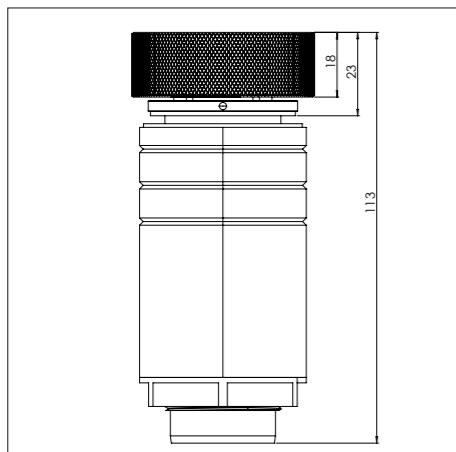

Bedieningsknop

Maatvoering bedieningsknop

3D-afbeelding Top Side knop

3D-afbeelding Front Side knop

Maatvoering bedieningsknop

Vooranzicht bedieningsknop

Bovenaanzicht bedieningsknop

Bedieningsknop

Technische tekening

Technische tekening

Bovenaanzicht / Top view

Elektrapunt/
Electrical connection

Elektrapunt/
Electrical connection

Onderaanzicht / Bottom view

Connector knob/
Connector knob

Vooraanzicht / Front view