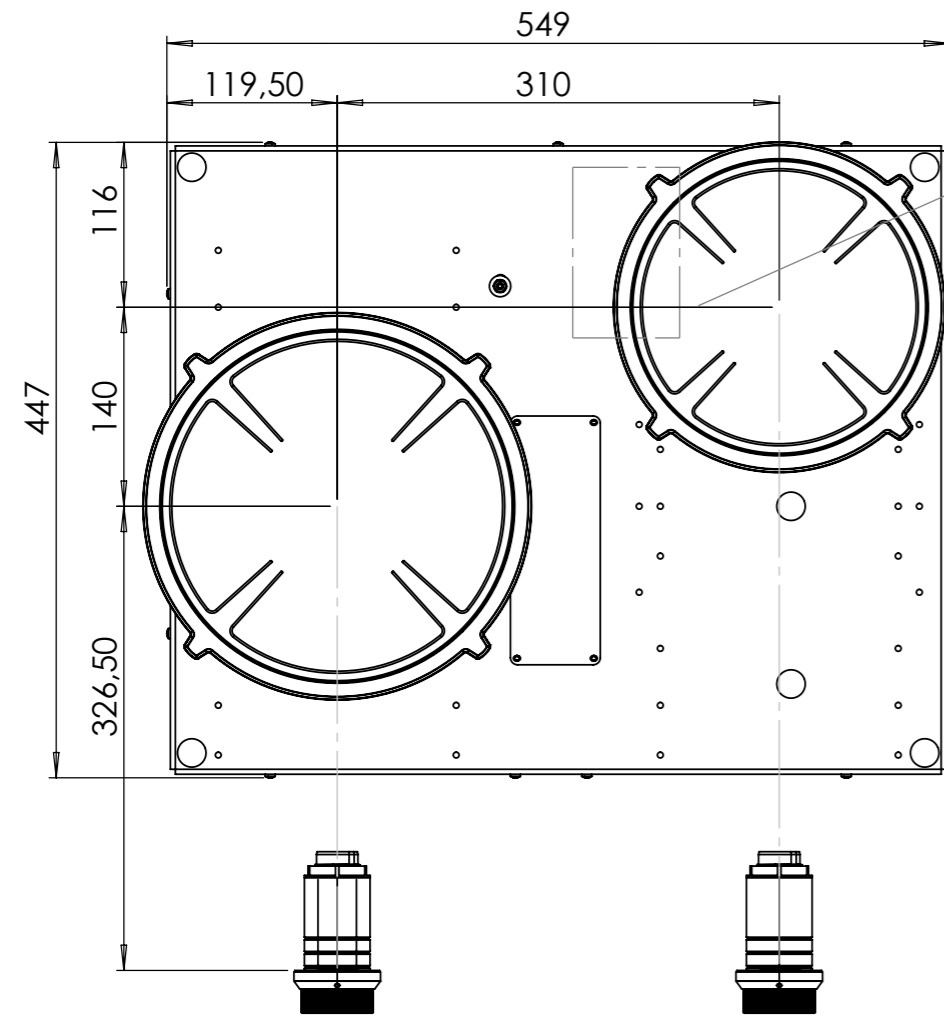

Bedieningsknop

Maatvoering bedieningsknop

3D-afbeelding Top Side knop

3D-afbeelding Front Side knop

Maatvoering bedieningsknop

Vooranzicht bedieningsknop

Bovenaanzicht bedieningsknop

Bedieningsknop

Technische tekening

Technische tekening

Bovenaanzicht / Top view

Elektrapunt/
Electrical connection

Elektrapunt/
Electrical connection

Onderaanzicht / Bottom view

Connector knob/
Connector knob

Vooraanzicht / Front view