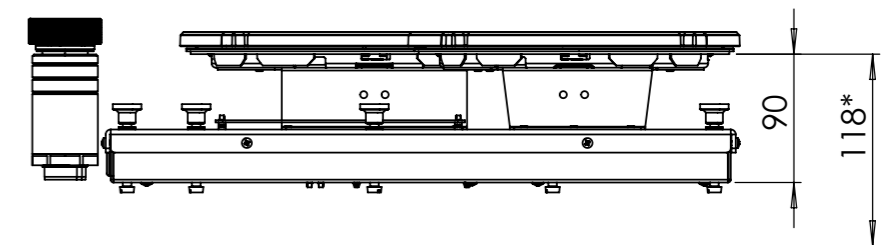

Bedieningsknop

Maatvoering bedieningsknop

3D-afbeelding Top Side knop

3D-afbeelding Front Side knop

Maatvoering bedieningsknop

Vooranzicht bedieningsknop

Bovenaanzicht bedieningsknop

Bedieningsknop

Technische tekening

Bovenaanzicht / Top view

Technische tekening

Onderaanzicht / Bottom view

Vooraanzicht / Front view

Zijaanzicht / Side view

Gatenpatroon DXF bestand

Model	Baluran Top Side
Type zones	1x zone klein, 1x zone groot
Uitvoering	Black (volledig zwart)
Automatische panherkenning	✓
Vermogensniveaus	0 - 10 + Boost
Nominale spanning 1	220-240 V, 1N~
Maximaal vermogen	3680W
Netto gewicht	12 kg