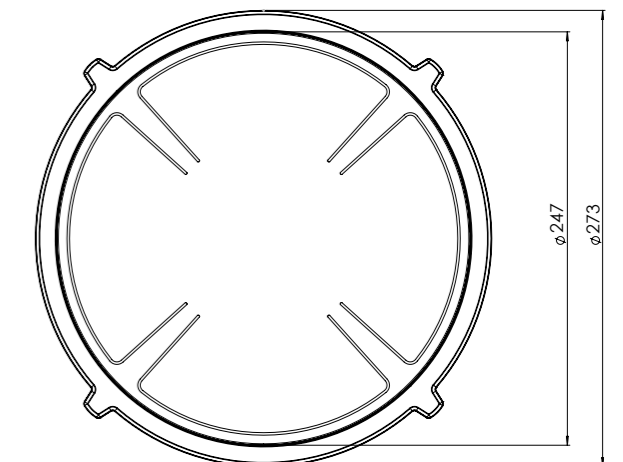

Inductiezones

- 1. **Sierring klein**
PVD GECOAT ALUMINIUM
- 2. **Sierring groot**
PVD GECOAT ALUMINIUM
- 3. **Inductiezone klein**
PVD GECOAT ALUMINIUM/ KERAMISCH GLAS
- 4. **Inductiezone groot**
PVD GECOAT ALUMINIUM/ KERAMISCH GLAS
- 5. **Bedieningsknop**
ALUMINIUM/GLAS
- 6. **Cassette**
ALUMINIUM

Kleine zone

KLEINE ZONE

NOM. VERMOGEN	MAX. VERMOGEN
1400 Watt	2100 Watt
MIN. DIAM. PAN	MAX. DIAM. PAN
110 mm	210 mm

Grote zone

GROTE ZONE

NOM. VERMOGEN	MAX. VERMOGEN
2300 Watt	3000 Watt
MIN. DIAM. PAN	MAX. DIAM. PAN
110 mm	250 mm

Bedieningsknop

Maatvoering bedieningsknop

3D-afbeelding Top Side knop

3D-afbeelding Front Side knop

Maatvoering bedieningsknop

Vooranzicht bedieningsknop

Bovenaanzicht bedieningsknop

Bedieningsknop