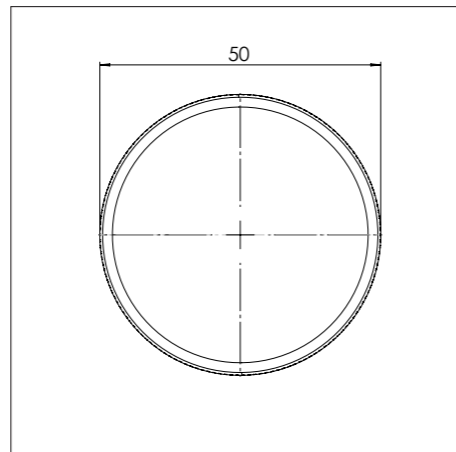

Kleine zone

KLEINE ZONE

NOM. VERMOGEN	MAX. VERMOGEN
1400 Watt	2100 Watt
MIN. DIAM. PAN	MAX. DIAM. PAN
110 mm	210 mm

Grote zone

GROTE ZONE

NOM. VERMOGEN	MAX. VERMOGEN
2300 Watt	3000 Watt
MIN. DIAM. PAN	MAX. DIAM. PAN
110 mm	250 mm

Bedieningsknop

Maatvoering bedieningsknop

3D-afbeelding Top Side knop

3D-afbeelding Front Side knop

Maatvoering bedieningsknop

Vooranzicht bedieningsknop

Bovenaanzicht bedieningsknop

Bedieningsknop

Technische tekening

Technische tekening

Bovenaanzicht / Top view

Elektrapunt/
Electrical connection

Elektrapunt/
Electrical connection

Onderaanzicht / Bottom view

Connector knob/
Connector knob

Vooraanzicht / Front view