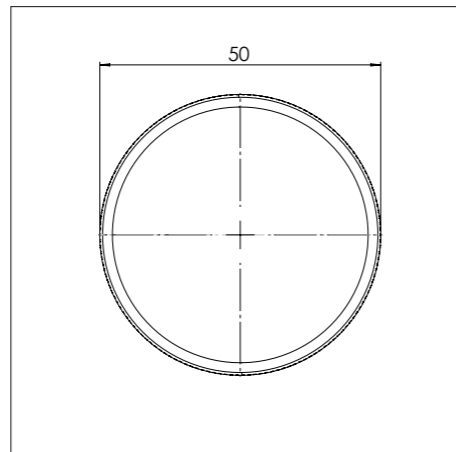

KLEINE ZONE

GROTE ZONE

NOM. VERMOGEN	MAX. VERMOGEN
1400 Watt	2100 Watt
MIN. DIAM. PAN	MAX. DIAM. PAN
110 mm	210 mm

NOM. VERMOGEN	MAX. VERMOGEN
2300 Watt	3000 Watt
MIN. DIAM. PAN	MAX. DIAM. PAN
110 mm	250 mm

Bedieningsknop

Maatvoering bedieningsknop

3D-afbeelding Top Side knop

3D-afbeelding Front Side knop

Maatvoering bedieningsknop

Vooranzicht bedieningsknop

Bovenaanzicht bedieningsknop

Bedieningsknop

Technische tekening

Bovenaanzicht / Top view

Technische tekening

Onderaanzicht / Bottom view

Vooraanzicht / Front view

Zijaanzicht / Side view

Gatenpatroon DXF bestand

Model	Baluran Top Side
Type zones	1x zone klein, 1x zone groot
Uitvoering	Black (volledig zwart)
Automatische panherkenning	✓
Vermogensniveaus	0 - 10 + Boost
Nominale spanning 1	220-240 V, 1N~
Maximaal vermogen	3680W
Netto gewicht	12 kg