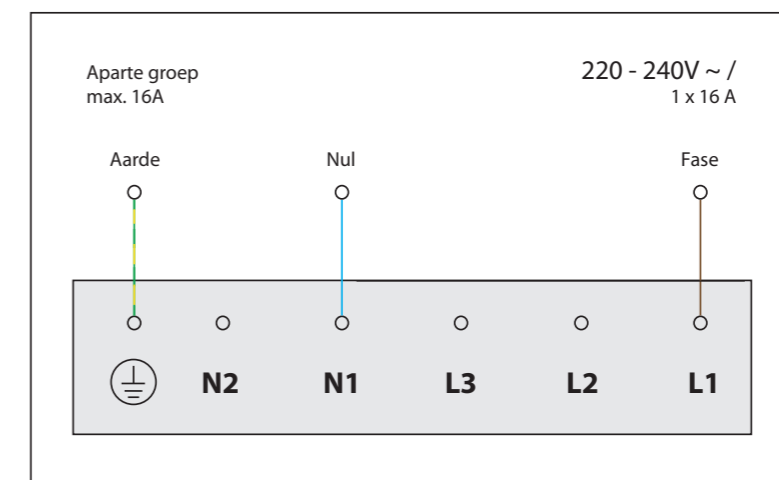

Bedieningsknop

Maatvoering bedieningsknop

3D-afbeelding Top Side knop

3D-afbeelding Front Side knop

Maatvoering bedieningsknop

Vooranzicht bedieningsknop

Bovenaanzicht bedieningsknop

Bedieningsknop

Technische tekening

Bovenaanzicht / Top view

Technische tekening

Onderaanzicht / Bottom view

Vooraanzicht / Front view

Zijaanzicht / Side view

Gatenpatroon DXF bestand

Model	Baluran Top Side
Type zones	1x zone klein, 1x zone groot
Uitvoering	Black (volledig zwart)
Automatische panherkenning	✓
Vermogensniveaus	0 - 10 + Boost
Nominale spanning 1	220-240 V, 1N~
Maximaal vermogen	3680W
Netto gewicht	12 kg

Inductiezones

- 1. **Sierring klein**
PVD GECOAT ALUMINIUM
- 2. **Sierring groot**
PVD GECOAT ALUMINIUM
- 3. **Inductiezone klein**
PVD GECOAT ALUMINIUM/ KERAMISCH GLAS
- 4. **Inductiezone groot**
PVD GECOAT ALUMINIUM/ KERAMISCH GLAS
- 5. **Bedieningsknop**
ALUMINIUM/GLAS
- 6. **Cassette**
ALUMINIUM