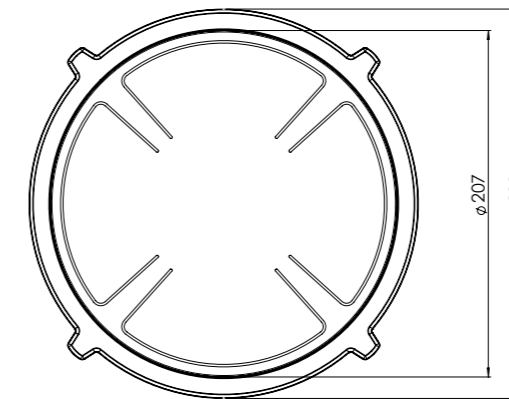

Made in Holland

PITT
COOKING

Induction

Baluran-I

Top Side

Exploded view

Inductiezones

Kleine zone

Grote zone

- 1. **Sierring klein**
PVD GECOAT ALUMINIUM
- 2. **Sierring groot**
PVD GECOAT ALUMINIUM
- 3. **Inductiezone klein**
PVD GECOAT ALUMINIUM/ KERAMISCH GLAS
- 4. **Inductiezone groot**
PVD GECOAT ALUMINIUM/ KERAMISCH GLAS
- 5. **Bedieningsknop**
ALUMINIUM/GLAS
- 6. **Cassette**
ALUMINIUM

KLEINE ZONE

GROTE ZONE

NOM. VERMOGEN	MAX. VERMOGEN
1400 Watt	2100 Watt
MIN. DIAM. PAN	MAX. DIAM. PAN
110 mm	210 mm

NOM. VERMOGEN	MAX. VERMOGEN
2300 Watt	3000 Watt
MIN. DIAM. PAN	MAX. DIAM. PAN
110 mm	250 mm

Bedieningsknop

Maatvoering bedieningsknop

3D-afbeelding Top Side knop

3D-afbeelding Front Side knop

Maatvoering bedieningsknop

Vooranzicht bedieningsknop

Bovenaanzicht bedieningsknop

Bedieningsknop