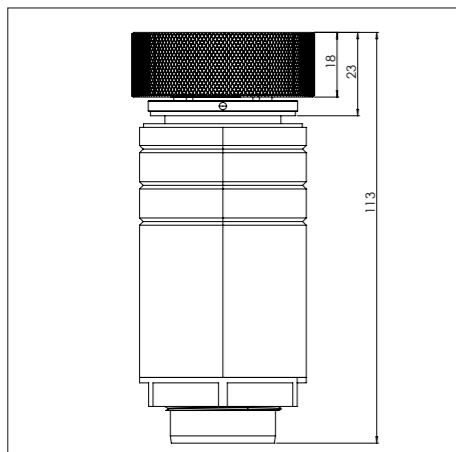

Bedieningsknop

Maatvoering bedieningsknop

3D-afbeelding Top Side knop

3D-afbeelding Front Side knop

Maatvoering bedieningsknop

Vooranzicht bedieningsknop

Bovenaanzicht bedieningsknop

Bedieningsknop

Technische tekening

Bovenaanzicht / Top view

Technische tekening

Onderaanzicht / Bottom view

Vooraanzicht / Front view

Zijaanzicht / Side view

Gatenpatroon DXF bestand

Model	Baluran Top Side
Type zones	1x zone klein, 1x zone groot
Uitvoering	Black (volledig zwart)
Automatische panherkenning	✓
Vermogensniveaus	0 - 10 + Boost
Nominale spanning 1	220-240 V, 1N~
Maximaal vermogen	3680W
Netto gewicht	12 kg