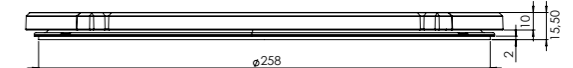

Made in Holland

PITT
COOKING

Induction

Baluran-I

Top Side

Exploded view

Inductiezones

Kleine zone

Grote zone

- 1. **Sierring klein**
PVD GECOAT ALUMINIUM
- 2. **Sierring groot**
PVD GECOAT ALUMINIUM
- 3. **Inductiezone klein**
PVD GECOAT ALUMINIUM/ KERAMISCH GLAS
- 4. **Inductiezone groot**
PVD GECOAT ALUMINIUM/ KERAMISCH GLAS
- 5. **Bedieningsknop**
ALUMINIUM/GLAS
- 6. **Cassette**
ALUMINIUM

KLEINE ZONE

GROTE ZONE

NOM. VERMOGEN	MAX. VERMOGEN
1400 Watt	2100 Watt
MIN. DIAM. PAN	MAX. DIAM. PAN
110 mm	210 mm

NOM. VERMOGEN	MAX. VERMOGEN
2300 Watt	3000 Watt
MIN. DIAM. PAN	MAX. DIAM. PAN
110 mm	250 mm