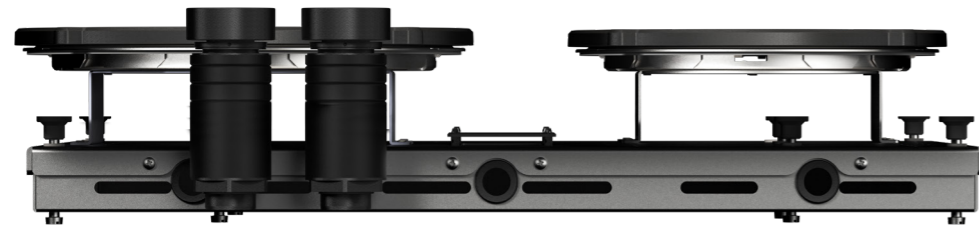

Made in Holland

PITT
COOKING

Induction

Baluran-I

Top Side

Exploded view

Inductiezones

Kleine zone

Grote zone

- 1. **Sierring klein**
PVD GECOAT ALUMINIUM
- 2. **Sierring groot**
PVD GECOAT ALUMINIUM
- 3. **Inductiezone klein**
PVD GECOAT ALUMINIUM/ KERAMISCH GLAS
- 4. **Inductiezone groot**
PVD GECOAT ALUMINIUM/ KERAMISCH GLAS
- 5. **Bedieningsknop**
ALUMINIUM/GLAS
- 6. **Cassette**
ALUMINIUM

KLEINE ZONE

GROTE ZONE

NOM. VERMOGEN	MAX. VERMOGEN
1400 Watt	2100 Watt
MIN. DIAM. PAN	MAX. DIAM. PAN
110 mm	210 mm

NOM. VERMOGEN	MAX. VERMOGEN
2300 Watt	3000 Watt
MIN. DIAM. PAN	MAX. DIAM. PAN
110 mm	250 mm

Technische tekening

Bovenaanzicht / Top view

Technische tekening

Onderaanzicht / Bottom view

Vooraanzicht / Front view

Zijaanzicht / Side view

Gatenpatroon DXF bestand

Model	Baluran Top Side
Type zones	1x zone klein, 1x zone groot
Uitvoering	Black (volledig zwart)
Automatische panherkenning	✓
Vermogensniveaus	0 - 10 + Boost
Nominale spanning 1	220-240 V, 1N~
Maximaal vermogen	3680W
Netto gewicht	12 kg