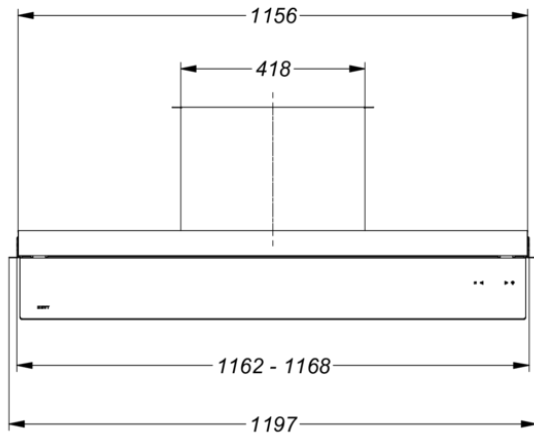

8770, 8711

1