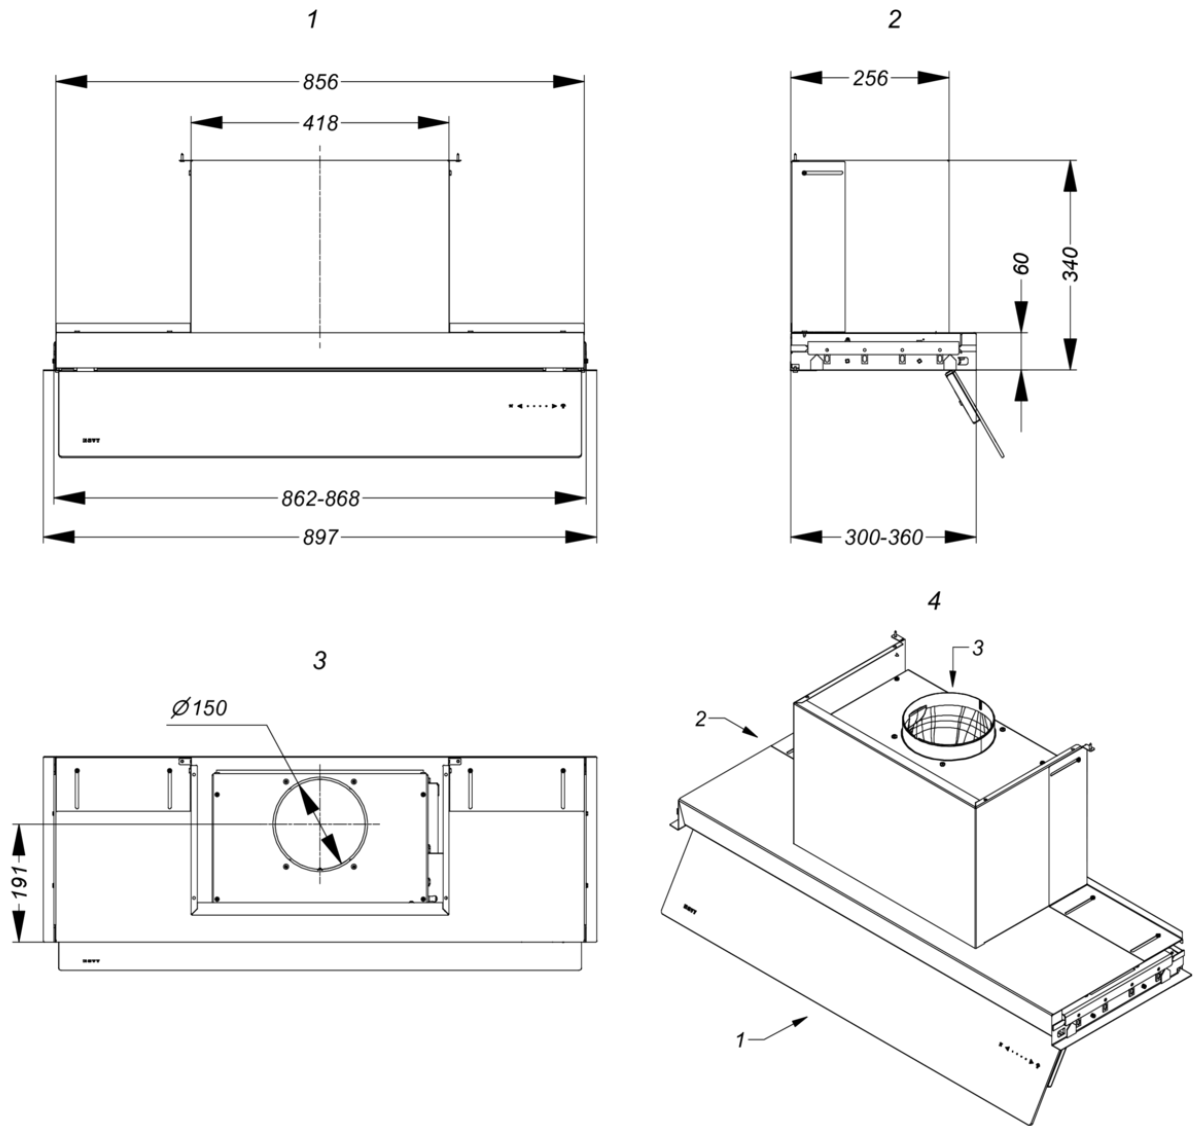

Luchthoeveelheid & geluidsniveau

▪ Vrijblazend debiet (m³/h)	815
▪ Debiet afvoer snelheid 1 (m³/h) / Max druk afvoer snelheid 1 (Pa)	357 / 176
▪ Debiet afvoer snelheid 2 (m³/h) / Max druk afvoer snelheid 2 (Pa)	492 / 349
▪ Debiet afvoer snelheid 3 (m³/h) / Max druk afvoer snelheid 3 (Pa)	561 / 383
▪ Debiet afvoer max snelheid (m³/h) (Qboost) / Max druk afvoer max snelheid (Pa)	633 / 391
▪ Geluidsdruk afvoer snelheid 1 (dB(A)) / Geluidsniveau afvoer snelheid 1 (dB(A))	36 / 48
▪ Geluidsdruk afvoer snelheid 2 (dB(A)) / Geluidsniveau afvoer snelheid 2 (dB(A))	43 / 55
▪ Geluidsdruk afvoer snelheid 3 (dB(A)) / Geluidsniveau afvoer snelheid 3 (dB(A))	46 / 59
▪ Geluidsdruk afvoer max snelheid (dB(A)) / Geluidsniveau afvoer max snelheid (dB(A)) (LWAboost)	49 / 61

Technische eigenschappen

▪ Maximaal vermogen (W)	124
▪ Netspanning (V)	230
▪ Frequentie (Hz)	50
▪ Elektriciteitsverbruik in stand-by-mode (Ps) (W)	0,4
▪ Netto gewicht (kg)	14,5
▪ Lengte van de aansluitkabel (m)	1,1

8740, 8741